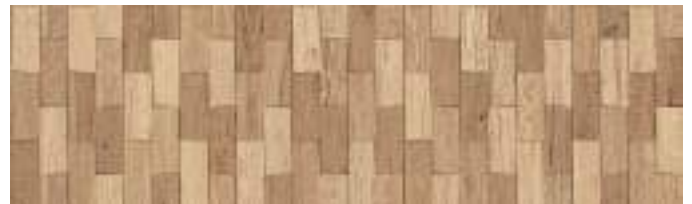

Camper Ash Gilt  
29,75x99,55 cm

C-581

Camper Ornato  
29,75x99,55 cm

C-617

Camper Savanna  
29,75x99,55 cm

C-571

Glimpse Gold Gilt  
29,75x99,55 cm

C-349