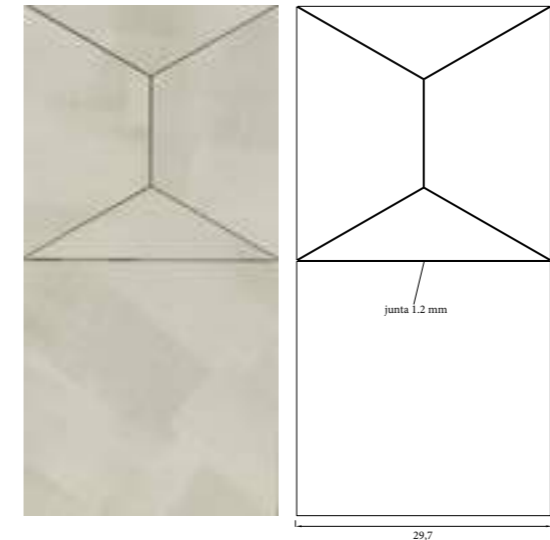

Special pieces

Aluminum serie decor ramp
(29,75 x 59,55 cm - 11.71"x23.44")
Aluminum white spazzolato decor ramp **G-1942**