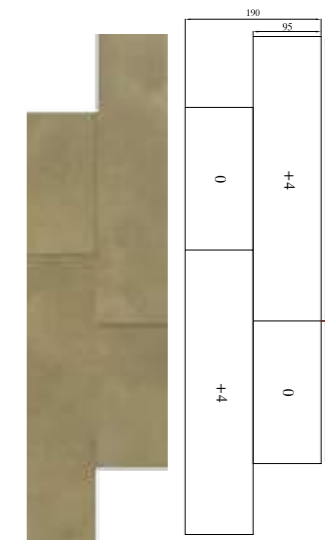

Aluminum serie mosaico brick
(19x 58,5 cm - 7.4"x23.03")
Aluminum gold mosaico brick G-1756