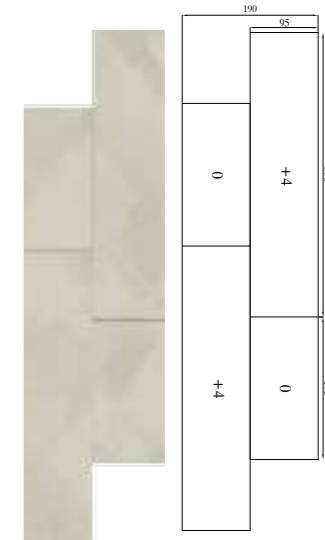

Aluminum serie mosaico brick
(19x 58,5 cm - 7.4"x23.03")
Aluminum white mosaico brick **G-1756**