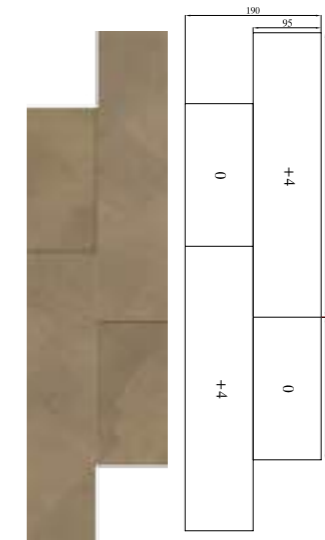

Aluminum serie mosaico brick
(19x 58,5 cm - 7.4"x23.03")
Aluminum copper mosaico brick G-1756