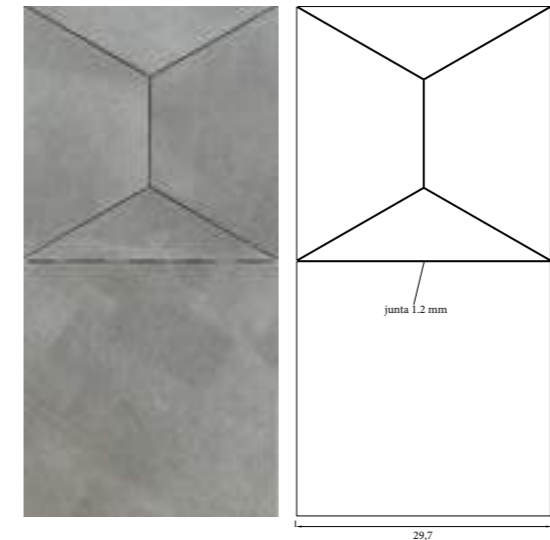

Special pieces

Aluminum serie decor ramp
(29,75 x 59,55 cm - 11.71"x23.44")
Aluminum silver spazzolato decor ramp **G-1942**