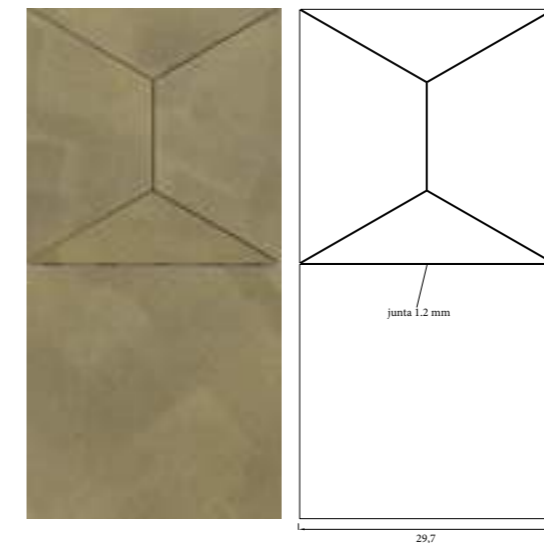

Special pieces

Aluminum serie decor ramp
(29,75 x 59,55 cm - 11.71"x23.44")
Aluminum gold spazzolato decor ramp G-1942