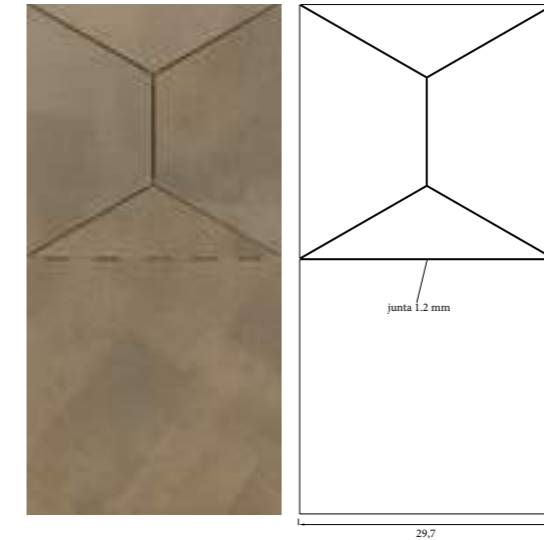

Special pieces

Aluminum serie decor ramp
(29,75 x 59,55 cm - 11.71"x23.44")
Aluminum copper spazzolato decor ramp G-1942