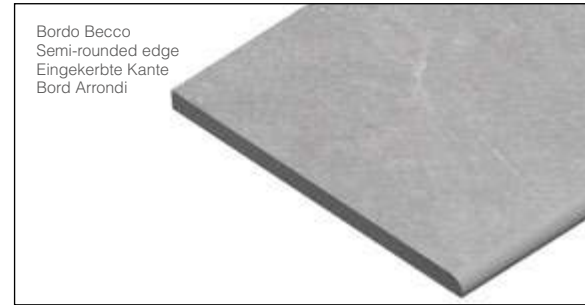

Bordo Becco
Semi-rounded edge
Eingekerbte Kante
Bord Arrondi