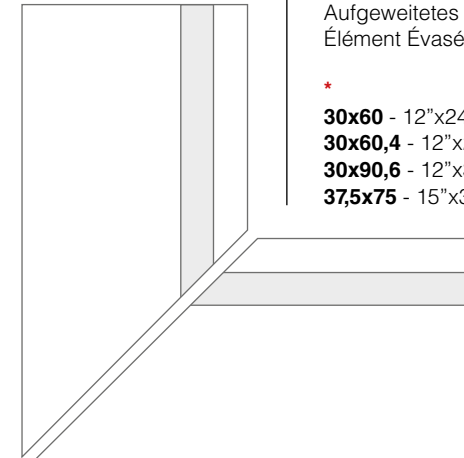

Bordo Tondo
Fully rounded edge
Runde Kante
Bord Rond

DX-SX ELEMENTO SVASATO

Grooved Element
Aufgeweitetes Element
Élément Évasé

- **30x60** - 12"x24" ≠ 20 mm
- **30x60,4** - 12"x24" ≠ 20 mm
- **30x90,6** - 12"x36" ≠ 20 mm
- **37,5x75** - 15"x30" ≠ 20 mm