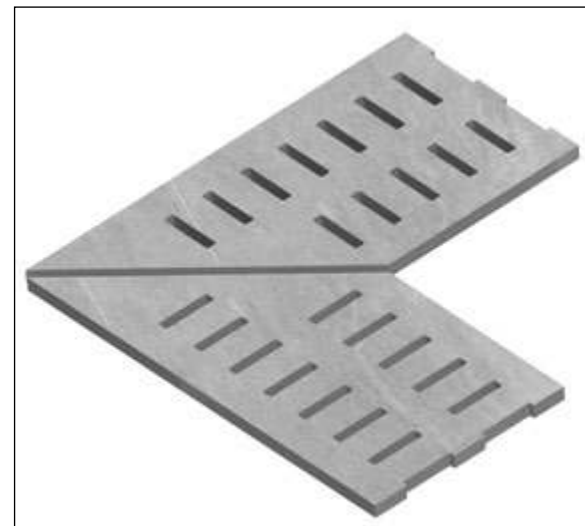

**DX-SX ELEMENTO GRIGLIA**  
Grid Element - Gitterelement  
Élément Grille

- \* **30x60** - 12"x24" ≠ 20 mm
- 30x60,4** - 12"x24" ≠ 20 mm

Bordo Tondo  
Fully rounded edge  
Runde Kante  
Bord Rond

Bordo Becco  
Semi-rounded edge  
Eingekerbte Kante  
Bord Arrondi