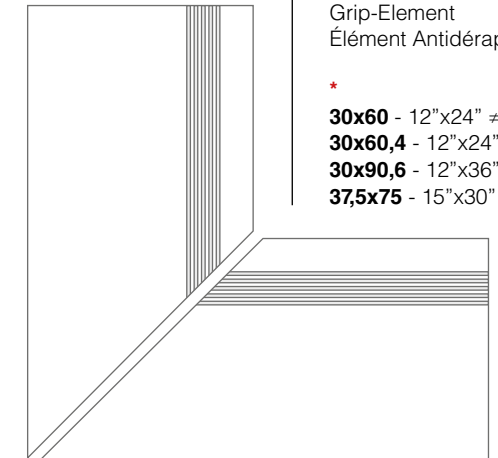

Bordo Tondo
Fully rounded edge
Runde Kante
Bord Rond

DX-SX ELEMENTO GRIP

Grip Element
Grip-Element
Élément Antidérapant

- **30x60** - 12"x24" ≠ 20 mm
- **30x60,4** - 12"x24" ≠ 20 mm
- **30x90,6** - 12"x36" ≠ 20 mm
- **37,5x75** - 15"x30" ≠ 20 mm