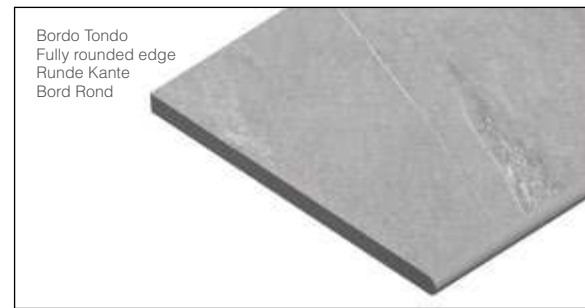

Bordo Tondo
Fully rounded edge
Runde Kante
Bord Rond