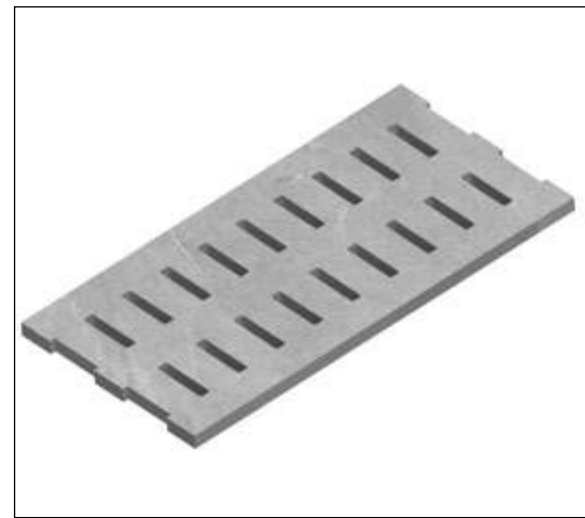

**DX-SX ELEMENTO GRIGLIA**  
Grid Element - Gitterelement  
Élément Grille

- \* **30x60** - 12"x24" ≠ 20 mm
- 30x60,4** - 12"x24" ≠ 20 mm

Bordo Tondo  
Fully rounded edge  
Runde Kante  
Bord Rond

Bordo Becco  
Semi-rounded edge  
Eingekerbte Kante  
Bord Arrondi