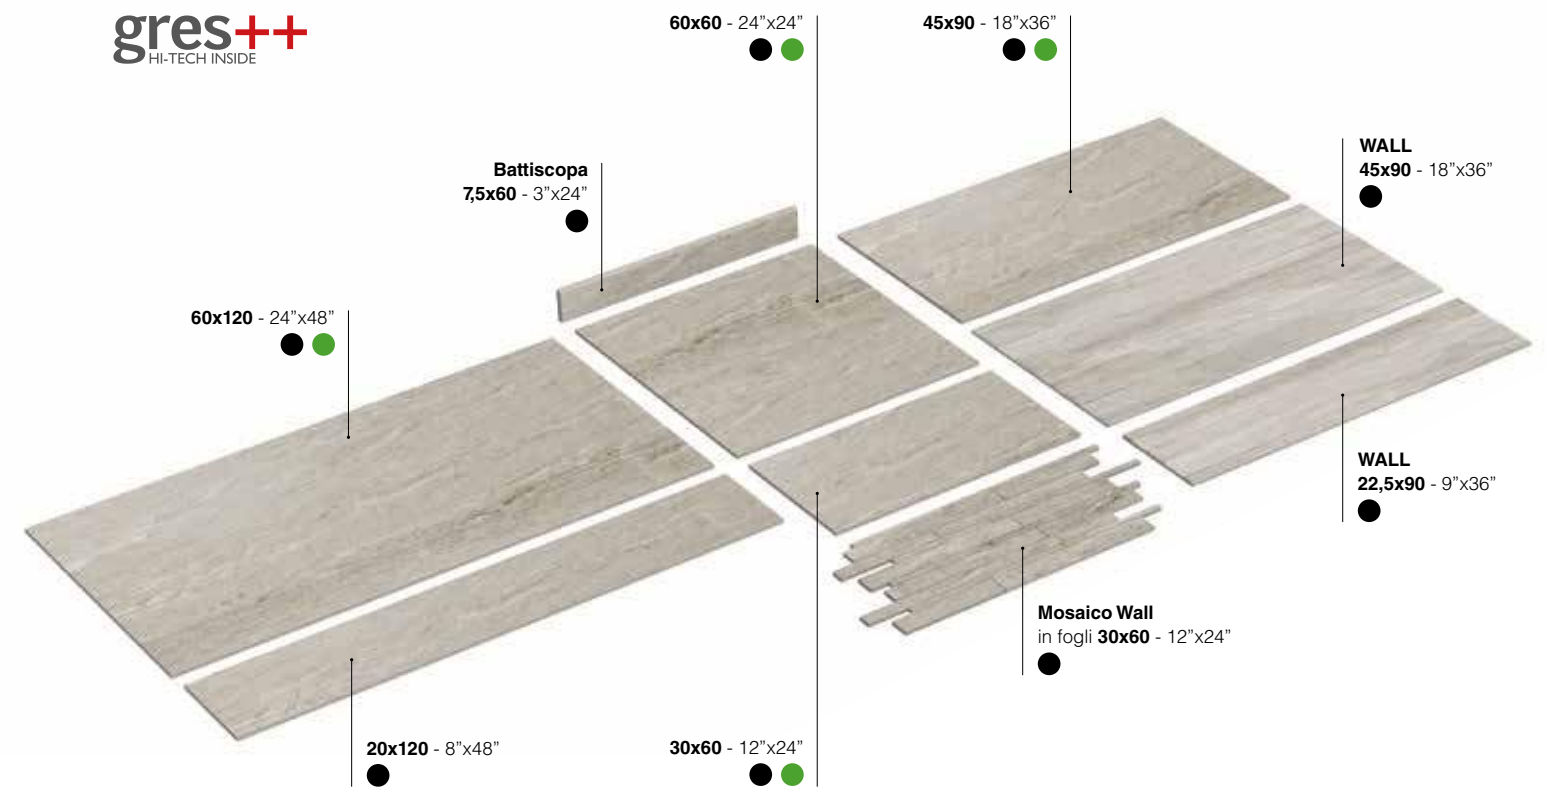

Dualmood Stone **Grey**

SUPERFICI SURFACES OBERFLÄCHEN SURFACES

● **Naturale Rettificato**
Unpolished Rectified
Matt Rektifiziert
Naturel Rectifié

● **Esterno Rettificato**
Outdoor Rectified
Aussenbereich Rektifiziert
Exterieur Rectifié

Formati	Colori	Superfici	Scatole	Pallet			≠		
		Esterno Rettificato Outdoor Rectified Aussenbereich Rektifiziert Exterieur Rectifié	Pz/Sc Pcs/Box Stck/Kart. Pcs/Boîte	Mq/Sc Sqm/Box Qm/Kart. M²/Boîte	Kg/Sc Kg/Box Kg/Kart. Kg/Boîte	Colli Boxes Kart Boîtes	Mq Sqm Qm M²	Kg Kg Kg Kg	Spessore Thickness Stärke Épaisseur
Dualmood Stone gresX2 Pag. 566  60,4x90,6 - 24"x36" ≈ 20 mm	Light Grey Dark Grey	2VA93ER 2VA97ER	1	0,547	25	48	26,256	1210	20 mm
 30x60,4 - 12"x24" ≈ 20 mm Elemento Bordo Tondo - Rounded edge element Element mit runder Kante - Élément de rebord rond	Light Grey Dark Grey	2VA63BT 2VA67BT	2		16,1				20 mm
 30x60,4 - 12"x24" ≈ 20 mm Elemento Bordo Becco - Half bullnose element Element mit Eckabrundung - Élément arrondi à 1/4	Light Grey Dark Grey	2VA63BB 2VA67BB	2		16,1				20 mm