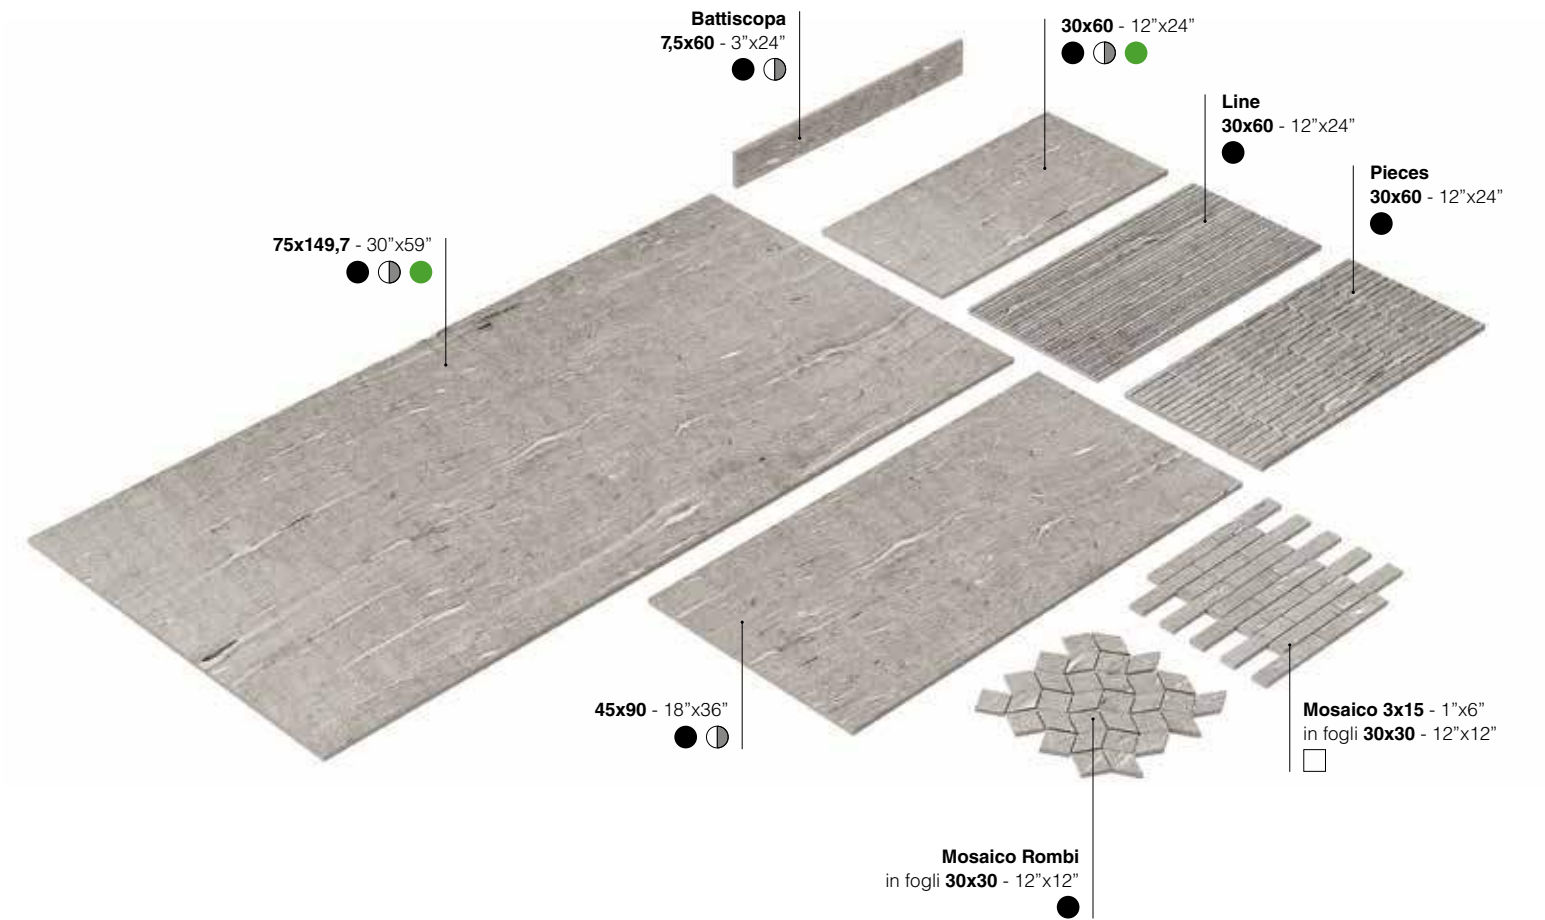

Moon Vein **Beige**

Moon Vein **Grey**

Moon Vein **Dark Grey**

Moon Vein **Black**

gres++
HI-TECH INSIDE

SUPERFICI SURFACES OBERFLÄCHEN SURFACES

- **Naturale Rettificato**
Unpolished Rectified
Matt Rektifiziert
Naturel Rectifié
- ◐ **Lucidato Rettificato**
Half Polished Rectified
Halbpoliert Rektifiziert
Semi-Poli Rectifié
- **Esterno Rettificato**
Outdoor Rectified
Aussenbereich Rektifiziert
Exterieur Rectifié
- ◻ **Mix Naturale Lucidato Rettificato**
Mix Unpolished Half Polished Rectified
Mix Matt Halbpoliert Rektifiziert
Mix Naturel Semi-Poli Rectifié