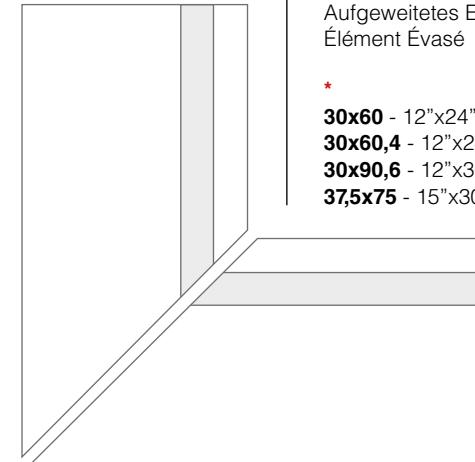

Bordo Becco
Semi-rounded edge
Runde Kante
Bord Rond

DX-SX ELEMENTO SVASATO

Grooved Element
Aufgeweitetes Element
Élément Évasé

- **30x60** - 12"x24" ≠ 20 mm
- **30x60,4** - 12"x24" ≠ 20 mm
- **30x90,6** - 12"x36" ≠ 20 mm
- **37,5x75** - 15"x30" ≠ 20 mm