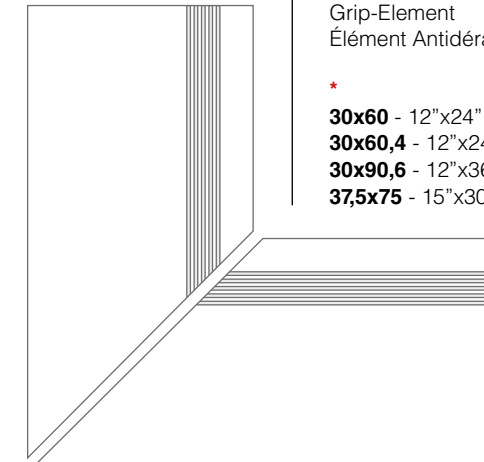

Bordo Becco
Fully rounded edge
Runde Kante
Bord Rond

DX-SX ELEMENTO GRIP

Grip Element
Grip-Element
Élément Antidérapant

- **30x60** - 12"x24" ≠ 20 mm
- **30x60,4** - 12"x24" ≠ 20 mm
- **30x90,6** - 12"x36" ≠ 20 mm
- **37,5x75** - 15"x30" ≠ 20 mm