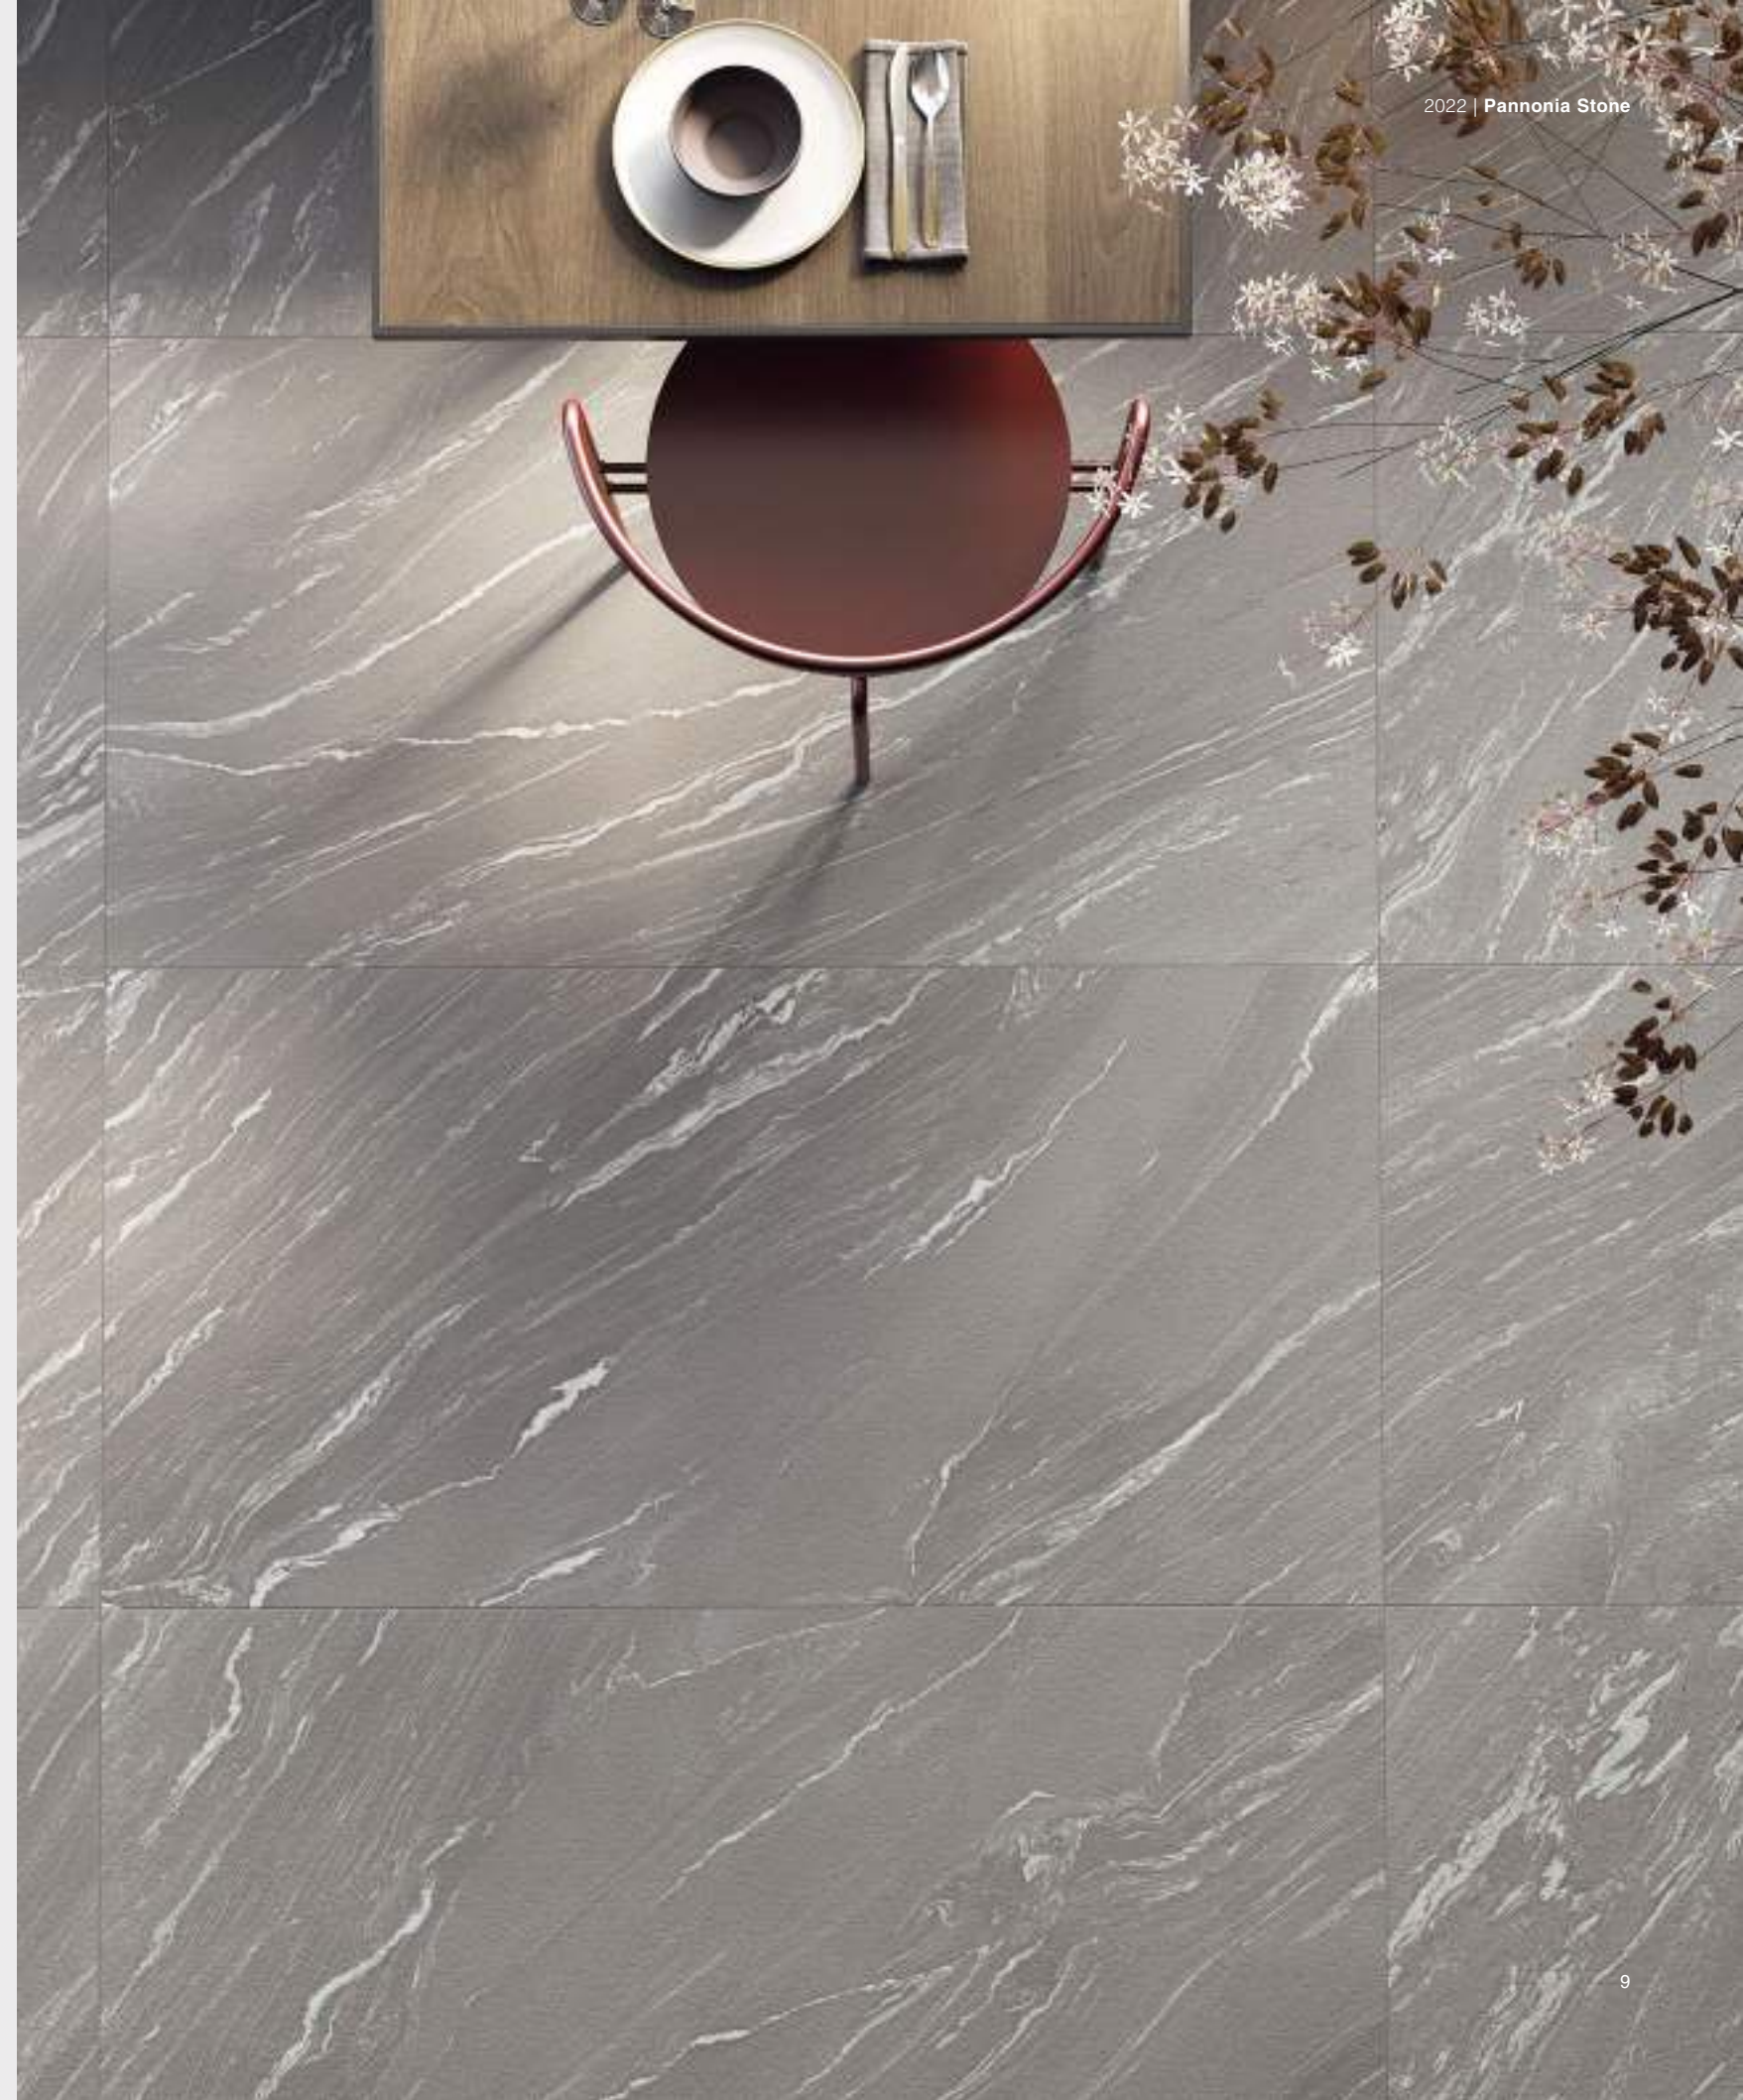

Mit Keramik entscheidet man sich für sichere und dauerhafte Hygiene in Räumen. Keramik ist hypoallergen und sicher und hat antibakterielle Eigenschaften. Die Fliesen und Platten nehmen kein Wasser auf, setzen keine schädlichen Substanzen frei, sind ausgesprochen haltbar, feuerfest und nicht verformbar. Keramik ist eines der gesundheitsverträglichsten Materialien überhaupt, es ist geruchsneutral, leicht zu reinigen, die Oberfläche ist unempfindlich und sieht auch im Laufe der Zeit immer wie neu aus.

Choisir la céramique est la meilleure solution pour garantir à son habitation un niveau d'hygiène élevé et durable. Anallergique et sûre, la céramique est une surface non absorbante qui n'émet pas de substances nocives et qui est hautement résistante, ignifuge et indéformable. La céramique est l'un des matériaux les plus salubres et inodores et qui se nettoient facilement. Sa surface est inaltérable et reste toujours comme neuve, et cela même au fil des années.

Dark Grey 75,5x151 - 30"x60" Naturale Rettificato