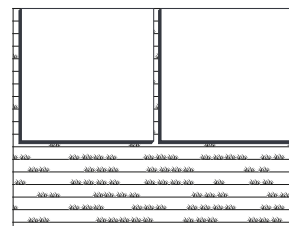

POSA A SECCO SU ERBA
Dry laying on grass