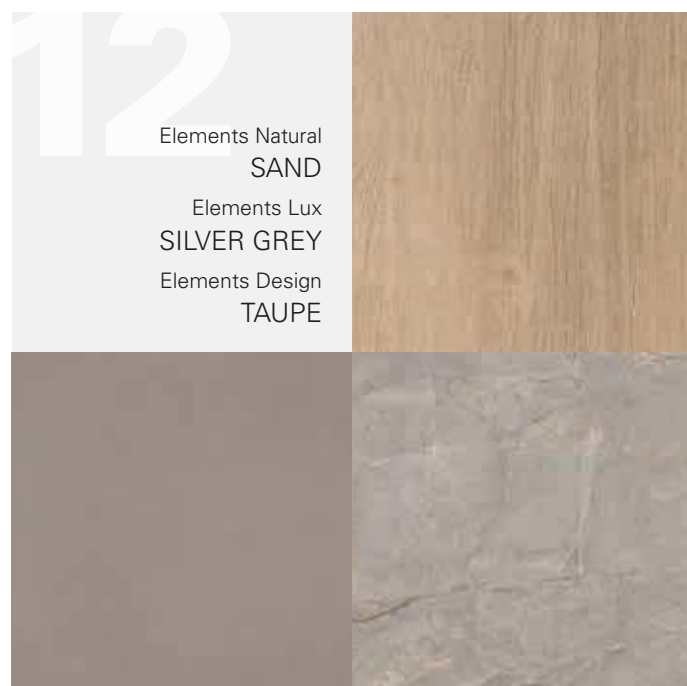

ELEMENTS

Combination proposals

Three different inspirational elements, three modern collections with a strong personality, a unique and complete project that is both dynamic and highly innovative: with Elements, Keope launches a new way of thinking about modern living, where different surfaces, complete in their essence, live together harmoniously in spaces, offering multiple interpretative solutions. In this section Keope suggests a selection of possible combinations, designed to provide architects and designers developed and useful tools for their work: it is in the approach of Elements Design, Elements Lux and Elements Natural that the charm of harmony is revealed.