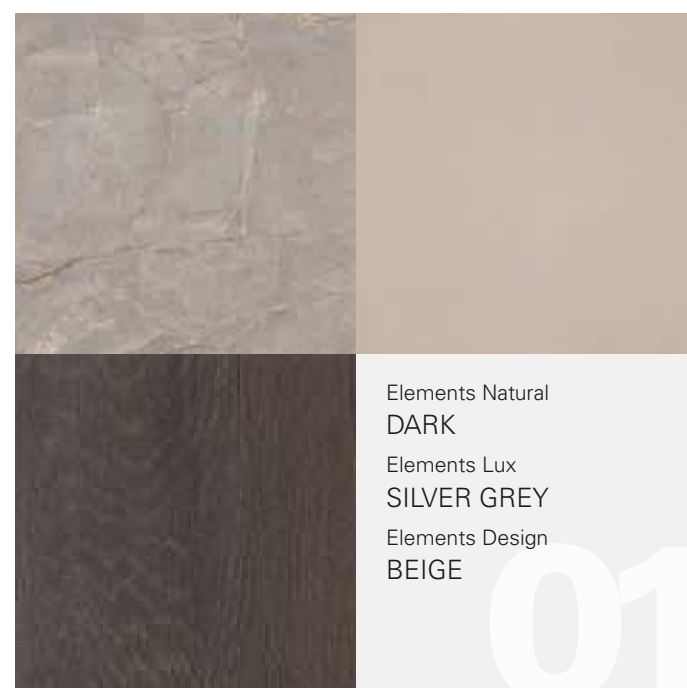

ELEMENTS

Proposte di abbinamenti

Tre elementi ispirativi diversi, tre collezioni moderne e di forte personalità, un unico progetto completo, dinamico ed estremamente innovativo: con Elements, Keope apre la strada ad un nuovo modo di pensare il vivere moderno, dove superfici differenti, complete nella loro essenza, convivono armoniosamente negli spazi, offrendo molteplici soluzioni interpretative. In questa sezione Keope suggerisce una selezione di abbinamenti possibili, studiati per offrire ad architetti e progettisti evoluti strumenti utili per il loro lavoro: è nell'accostamento di Elements Design, Elements Lux ed Elements Natural che si rivela tutto il fascino dell'armonia.

Natural
Lux
Design