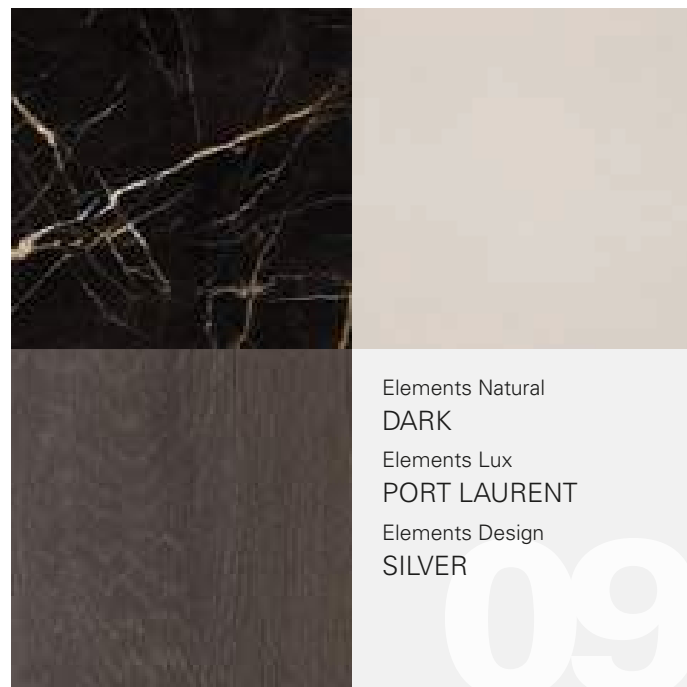

ELEMENTS

Combination proposals

Three different inspirational elements, three modern collections with a strong personality, a unique and complete project that is both dynamic and highly innovative: with Elements, Keope launches a new way of thinking about modern living, where different surfaces, complete in their essence, live together harmoniously in spaces, offering multiple interpretative solutions. In this section Keope suggests a selection of possible combinations, designed to provide architects and designers developed and useful tools for their work: it is in the approach of Elements Design, Elements Lux and Elements Natural that the charm of harmony is revealed.