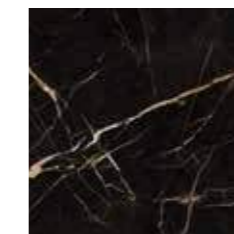

PORT LAURENT