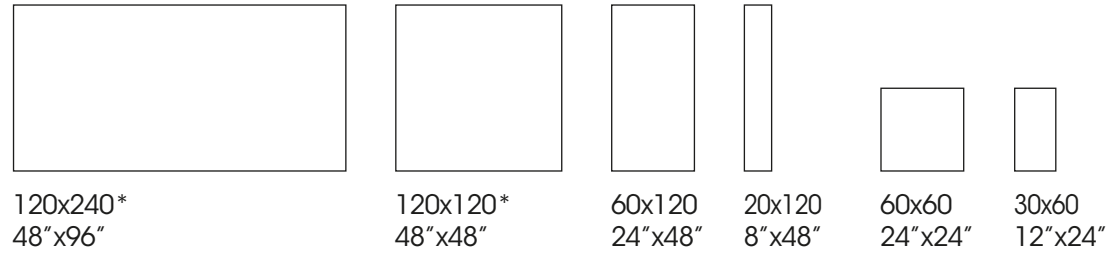

FORMATI / Sizes . Formats . Formate . Formatos

*Misura Nominale - Nominal Size: 1195x2390 mm - 1195x1195 mm

GRIGIO IMPERIALE

LAPPATO RETTIFICATO
Lapped Rectified . Lappato Rectifié
Geläpft Rektifiziert . Lappato Rectificado