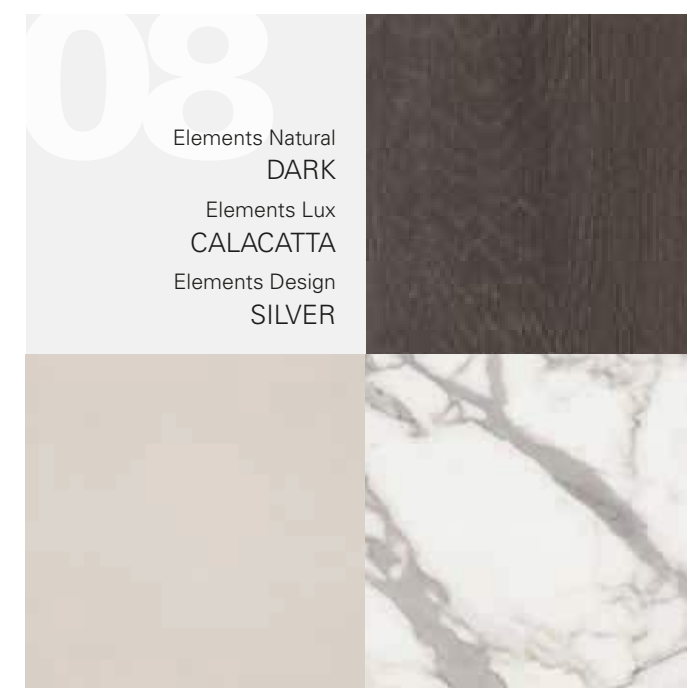

ELEMENTS

Proposte di abbinamenti

Tre elementi ispirativi diversi, tre collezioni moderne e di forte personalità, un unico progetto completo, dinamico ed estremamente innovativo: con Elements, Keope apre la strada ad un nuovo modo di pensare il vivere moderno, dove superfici differenti, complete nella loro essenza, convivono armoniosamente negli spazi, offrendo molteplici soluzioni interpretative. In questa sezione Keope suggerisce una selezione di abbinamenti possibili, studiati per offrire ad architetti e progettisti evoluti strumenti utili per il loro lavoro: è nell'accostamento di Elements Design, Elements Lux ed Elements Natural che si rivela tutto il fascino dell'armonia.

Natural
Lux
Design