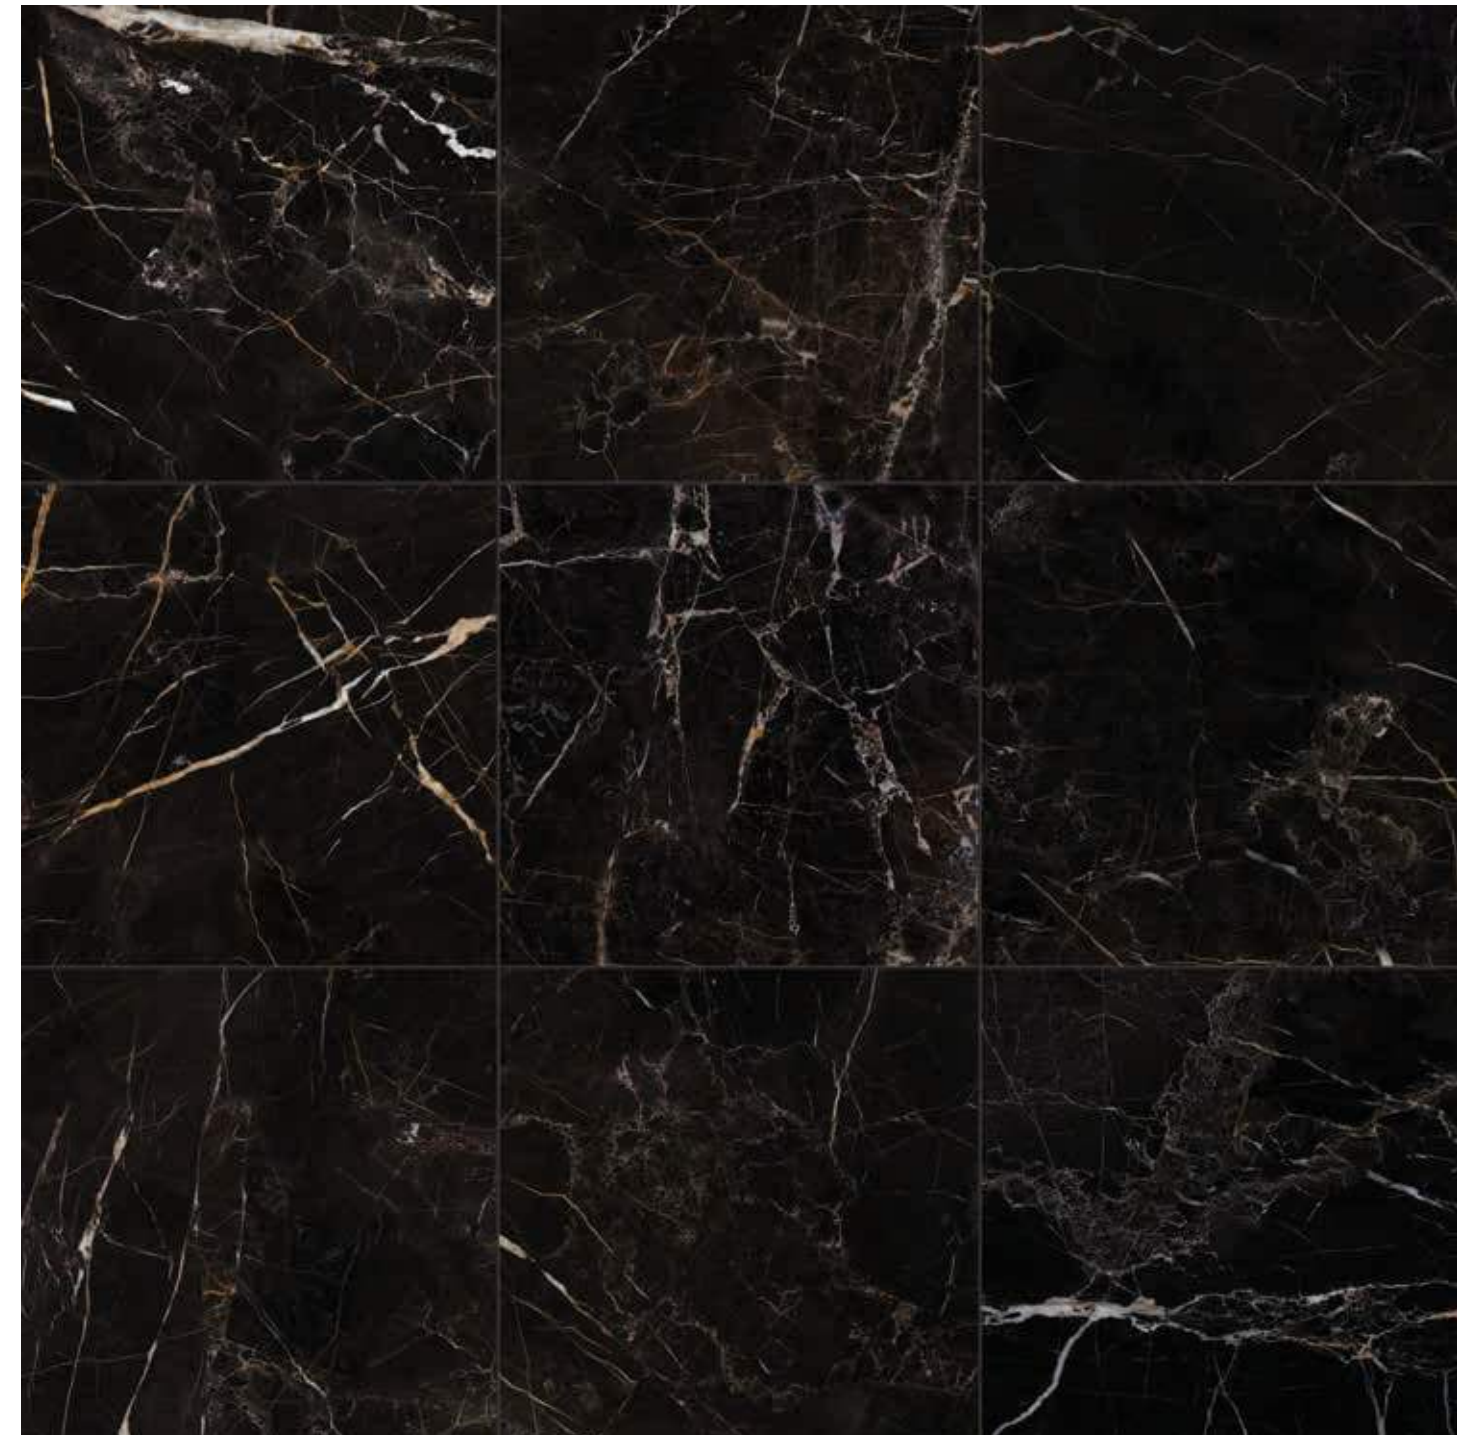

FORMATI / Sizes . Formats . Formate . Formatos

60x120
24"x48"

20x120
8"x48"

60x60
24"x24"

30x60
12"x24"

ELEMENTS LUX

CREMA BEIGE

LAPPATO RETTIFICATO
Lapped Rectified . Lappato Rectifié
Geläpft Rektifiziert . Lappato Rectificado