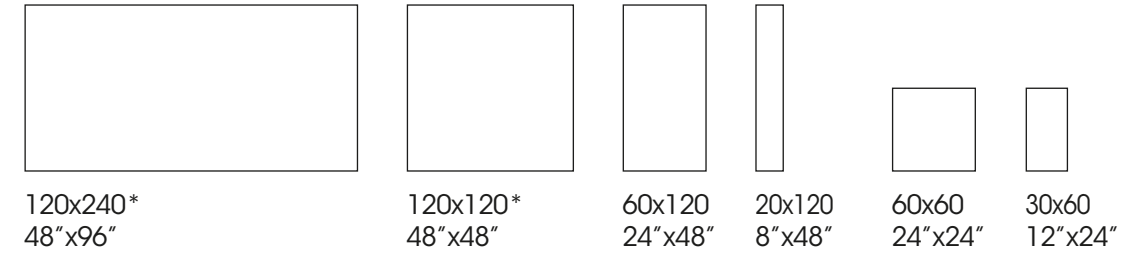

*Misura Nominale - Nominal Size: 1195x2390 mm - 1195x1195 mm