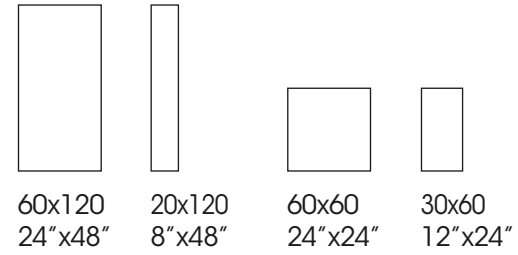

ELEMENTS LUX

CREMA BEIGE

LAPPATO RETTIFICATO
Lapped Rectified . Lappato Rectifié
Geläpft Rektifiziert . Lappato Rectificado

NATURALE RETTIFICATO
Natural Rectified . Naturel Rectifié
Naturbelassen Rektifiziert . Natural Rectificado

FORMATI / Sizes . Formats . Formate . Formatos