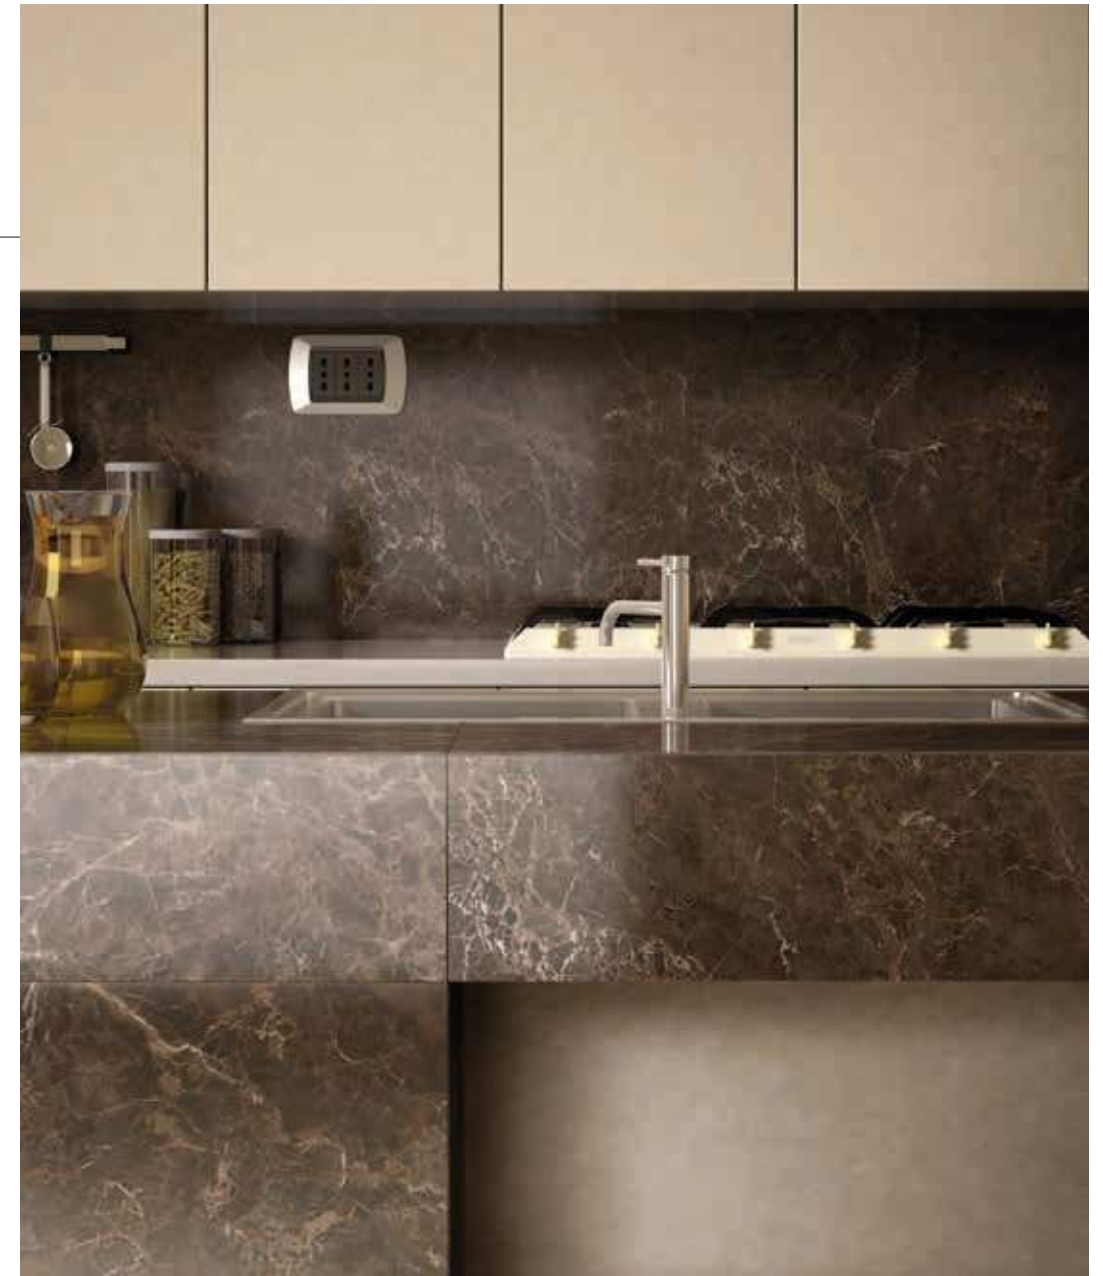

e.design silver nat rt 60x120 . 24"x48"

e.lux emperador lapp rt 60x120 . 24"x48"

e.lux emperador lapp rt 20x120 . 8"x48"

elements lux crema beige+
elements design taupe

e.lux crema beige lapp rt 60x120 . 24"x48"