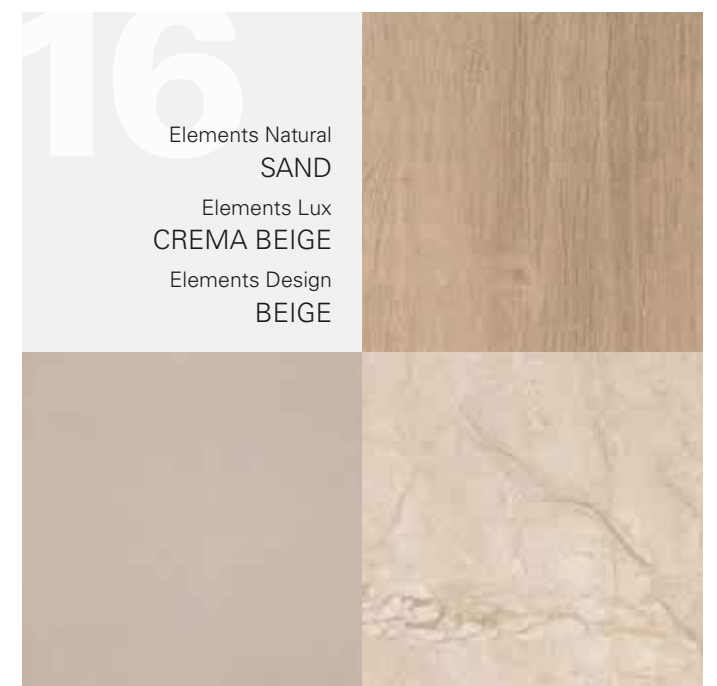

ELEMENTS

Combination proposals

Three different inspirational elements, three modern collections with a strong personality, a unique and complete project that is both dynamic and highly innovative: with Elements, Keope launches a new way of thinking about modern living, where different surfaces, complete in their essence, live together harmoniously in spaces, offering multiple interpretative solutions. In this section Keope suggests a selection of possible combinations, designed to provide architects and designers developed and useful tools for their work: it is in the approach of Elements Design, Elements Lux and Elements Natural that the charm of harmony is revealed.