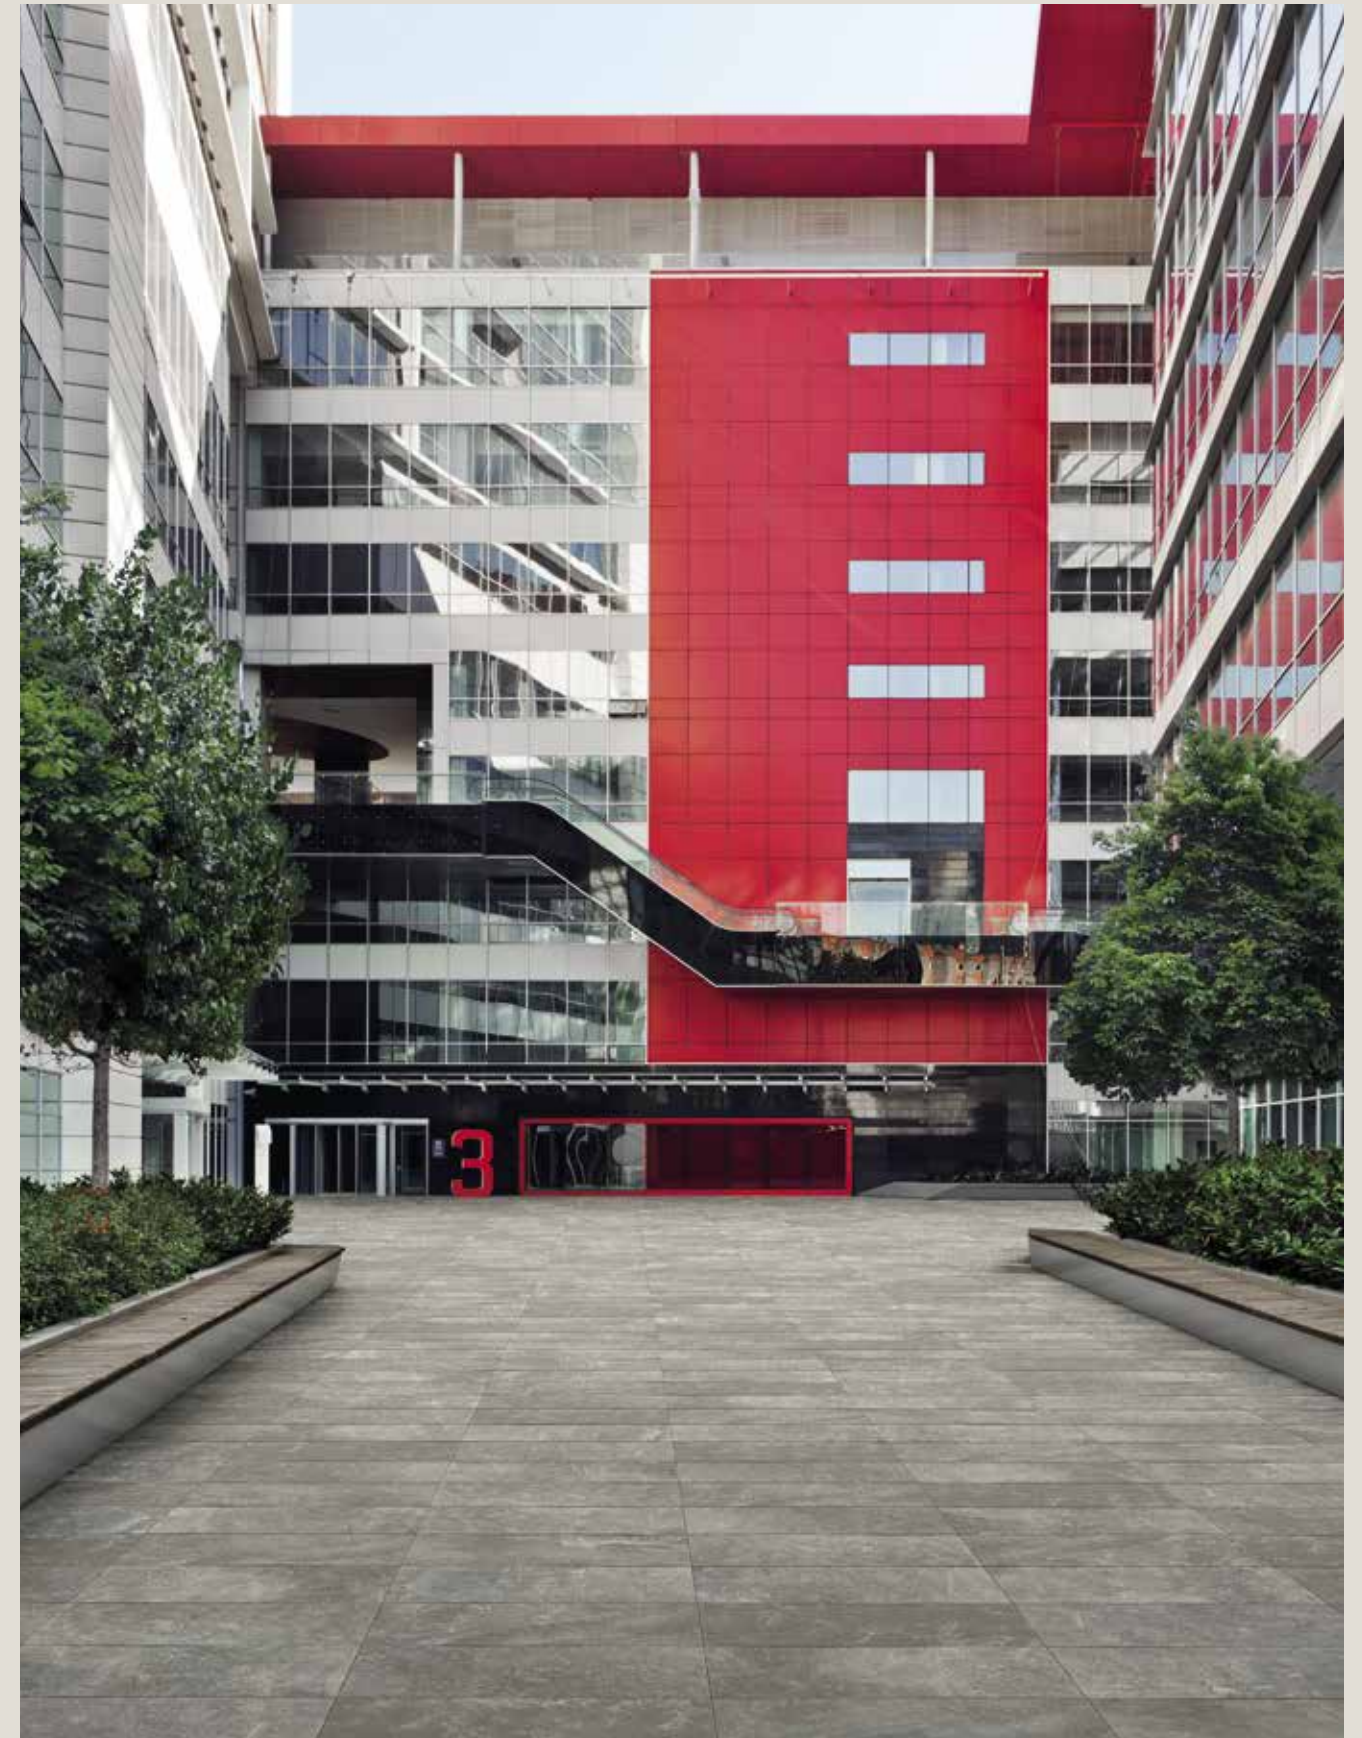

extreme

STONE EFFECT

3

COLORI/
COLOURS
COULEURS
FARBE
COLORES

2

FORMATI/
SIZES
FORMATS
FORMATE
FORMATOS

1

SUPERFICI/
FINISHES
FINITIONS
OBERFLÄCHEN
ACABADOS

1

SPESSORI/
THICKNESS
ÉPAISSEUR
STÄRKE
ESPESOR