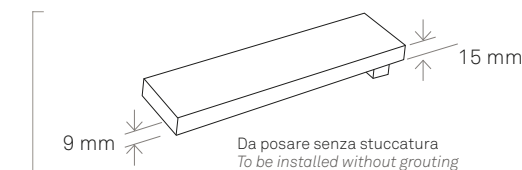

MOSAICO

30x30 (12"x12") RT 9 mm
(TESSERE: 2,8x2,8 - 1¹/₈"x1¹/₈")

LISTELLO UP

9,7x60 (3⁷/₈"x24") RT 9 mm

FORMATI / SIZE

	120x278 48"x110"	30x240 12"x96"	120x120 48"x48"	60x120 24"x48"	30x120 12"x48"	20x120 8"x48"	75x75 30"x30"	37,5x75 15"x30"	60x60 24"x24"	30x60 12"x24"	9,7x60 3,9"x24"	7,5x60 3"x24"	60x120 24"x48"	40x120 16"x48"	60x60 24"x24"	30x60 12"x24"
	1194x2778	297x2390	1194x1194	596x1195	397x1195	197x1195	748x748	373x748	596x596	97x596	97x596		596x1195	397x1195	596x596	297x596
	RT	RT	RT	RT	RT	RT	RT	RT	RT	RT	RT	N.RT	RT	RT	RT	RT
	6 mm	9 mm	9 mm	9 mm	9 mm	9 mm	9,5 mm	9,5 mm	9mm	9 mm	9mm	8,5 mm	K2 20mm	K2 20 mm	K2 20mm	K2 20mm
ECLECTIC																
ONIRIC WHITE	◆		◆	● ◆	◆				● ◆	● ◆						
MISTIQ WHITE	◆		◆	● ◆	◆				● ◆	● ◆						
PERSIAN GREY	×		×	×	×				×	×						
PINSTRIPED DARK	×		×	×	×				×	×						
IKON																
IKON GREY	●		■	● ■	■				● ■	■ ▲	■					
IKON SILVER	●		■	● ■	■				● ■	■ ▲	■					
IKON WHITE			■	● ■	■				● ■	■ ▲	■					
IKON SKY			■	● ■	■				● ■	■ ▲	■					
IKON BEIGE			■	● ■	■				● ■	■ ▲	■					
BEAT																
BEAT BROWN					●	● ■						●				
BEAT IVORY					●	● ■						●				
BEAT GREY		●			●	● ■						●		▲		
BEAT TAUPE					●	● ■						●				
BEAT WALNUT		●			●	● ■						●		▲		
CHORUS																
CHORUS TOBACCO			●	● ■ ▲	●		●	●	● ■ ▲	● ■ ▲	●		▲		▲	▲
CHORUS SILVER			●	● ■ ▲	●		●	●	● ■ ▲	● ■ ▲	●		▲		▲	▲
CHORUS BEIGE			●	● ■ ▲	●		●	●	● ■ ▲	● ■ ▲	●		▲		▲	▲
CHORUS GREY			●	● ■ ▲	●		●	●	● ■ ▲	● ■ ▲	●		▲		▲	▲
CHORUS WHITE			●	● ■ ▲	●		●	●	● ■ ▲	● ■ ▲	●		▲		▲	▲