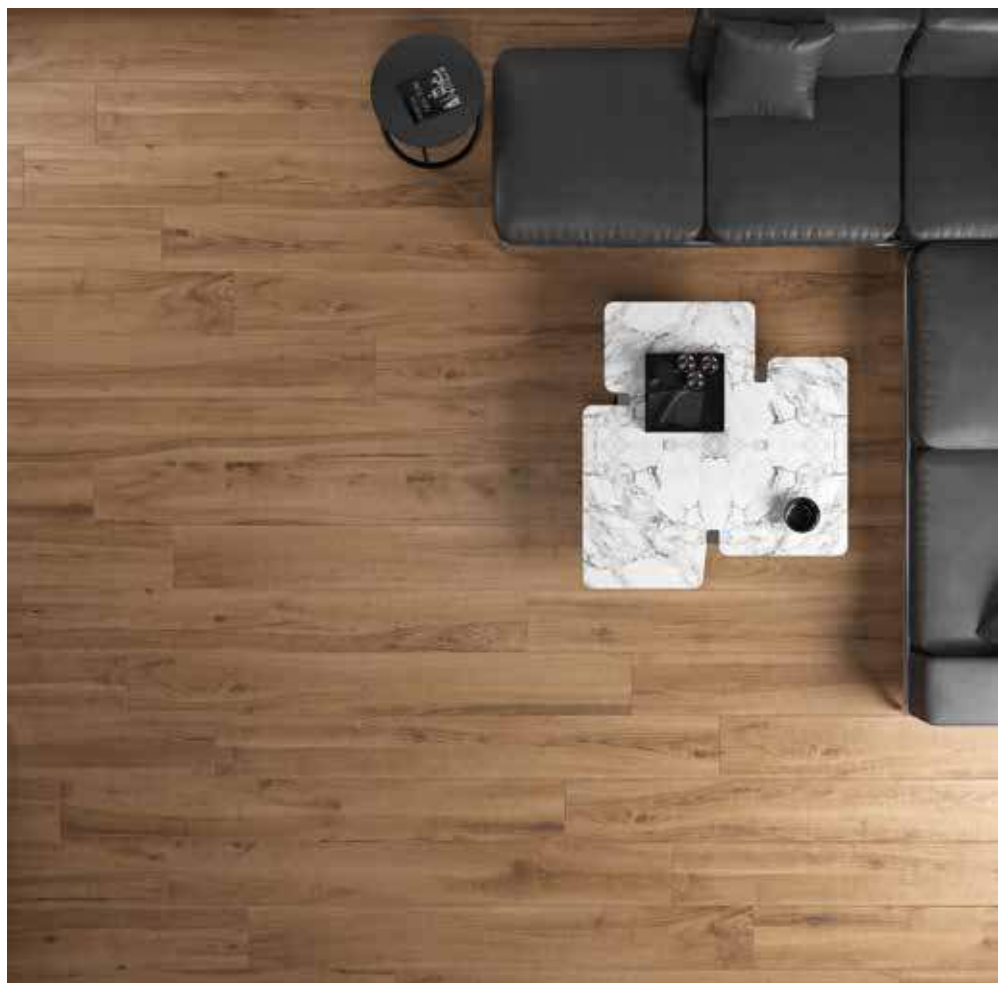

EVOKE BROWN
30x240 (12"x96")