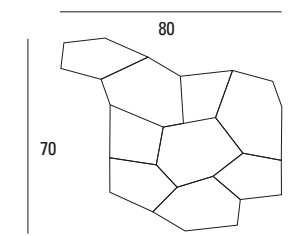

BEAT GREY V2

BEAT TAUPE V2

BEAT WALNUT V2

specs & tech \ BEAT

MOSAICO

30x30 (12"x12") RT 9 mm
(TESSERE: 2,8x2,8 - 11/16"x11/16")

LISTELLO

LISTELLO 3x120 (1³/₁₆"x48") RT 9 mm

LISTELLO 6x120 (2³/₈"x48") RT 9 mm

DEC. IDRO BEAT CELL

70x80 (29⁹/₁₆"x31¹/₂")

CHORUS

● 120x120 (48"x48") RT 9 mm

● ▲ 60x120 (24"x48") RT 9 mm
▲ 60x120 (24"x48") RT **K2** 20 mm

● 30x120 (12"x48") RT 9 mm

● 75x75 (30"x30") RT 9,5 mm