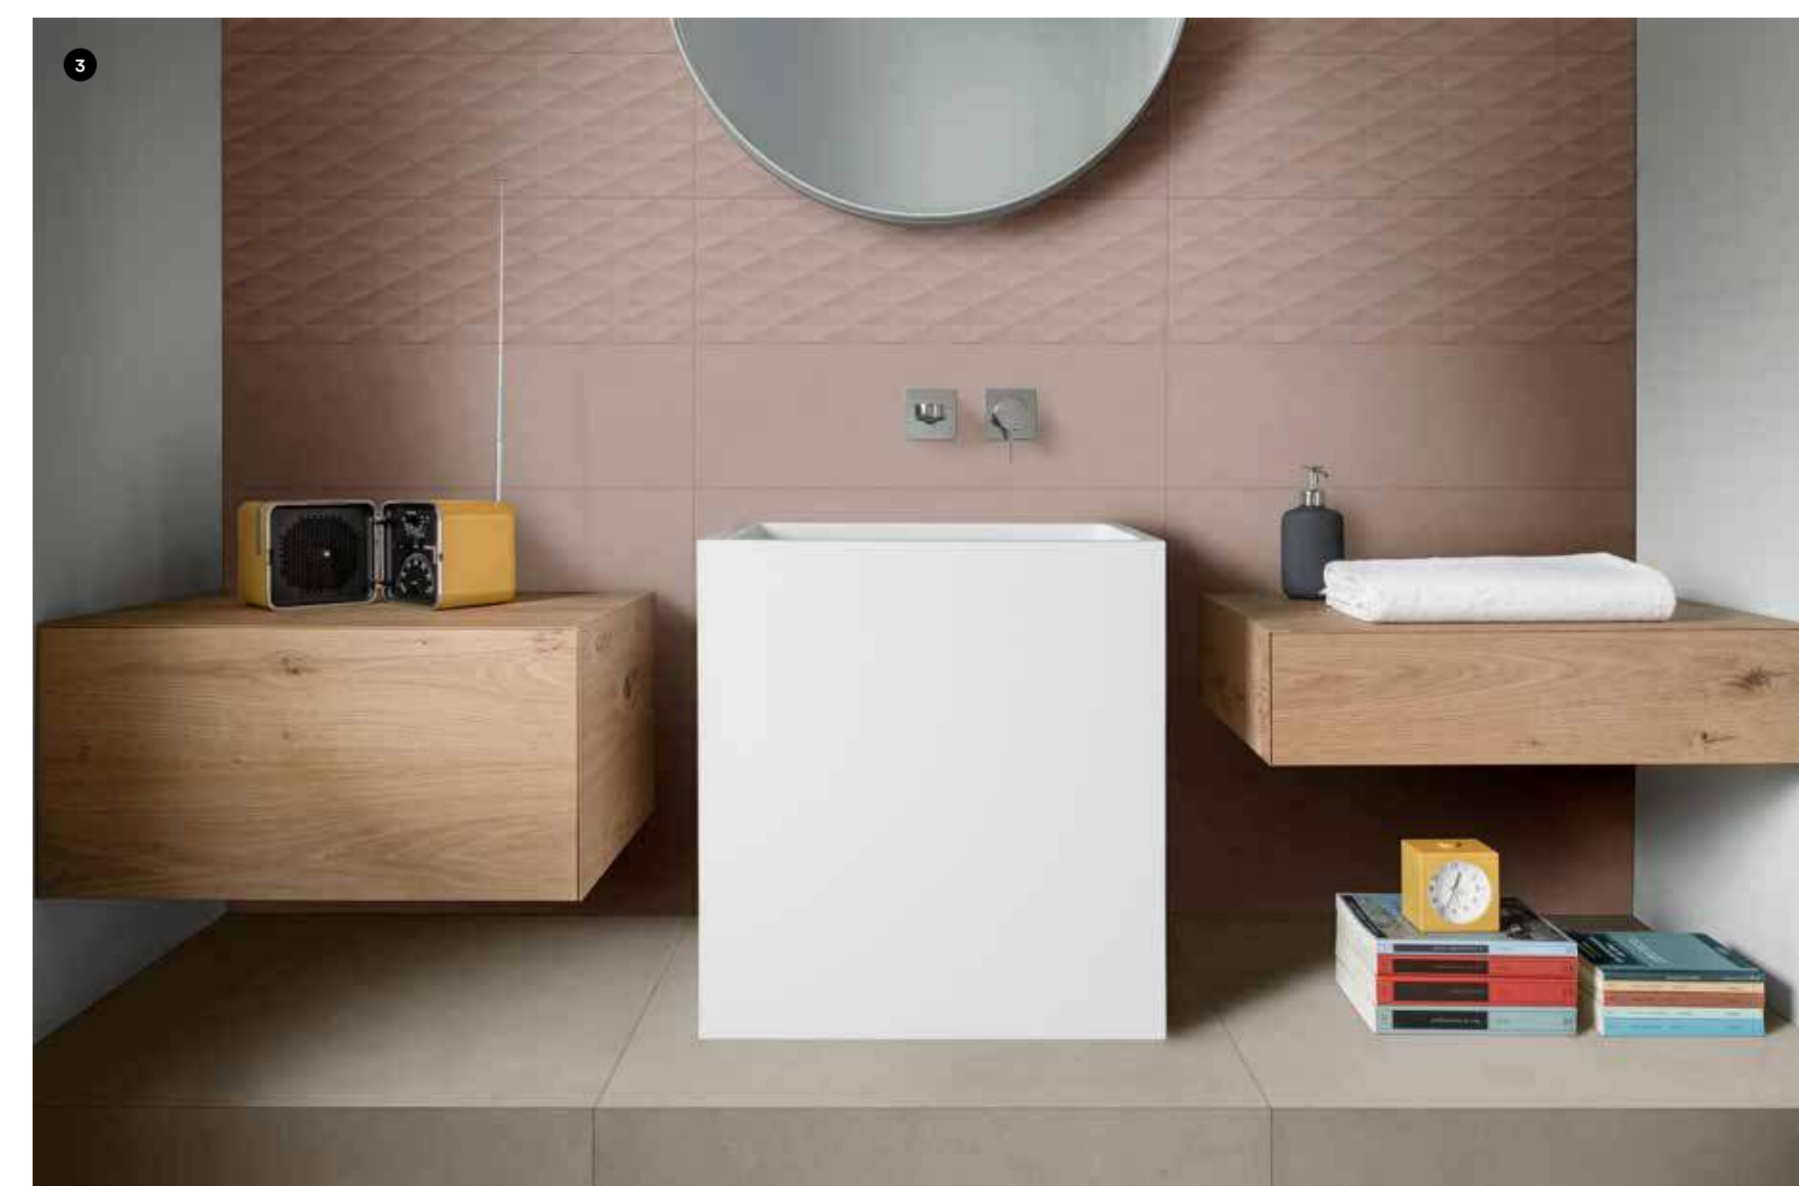

Cover
MA9V Chill Ivory 25x76
MA9W Chill Pink 25x76
MOUG D_Segni Tappeto Micro 2 Caldo 20x20

1 MA9S Chill Blue 25x76
MA9Z Chill Struttura 3D Diamond Blue 25x76
MAHW Mosaico White 30x30

2 MA9S Chill Blue 25x76
MA9Z Chill Struttura 3D Diamond Blue 25x76
MAHW Mosaico White 30x30
M9DM Oltre Natural Rett. 22,5x180

3 MA9W Chill Pink 25x76
MAA3 Chill Struttura 3D Diamond Pink 25x76
M9RL Appeal Sand Rett. 75x75