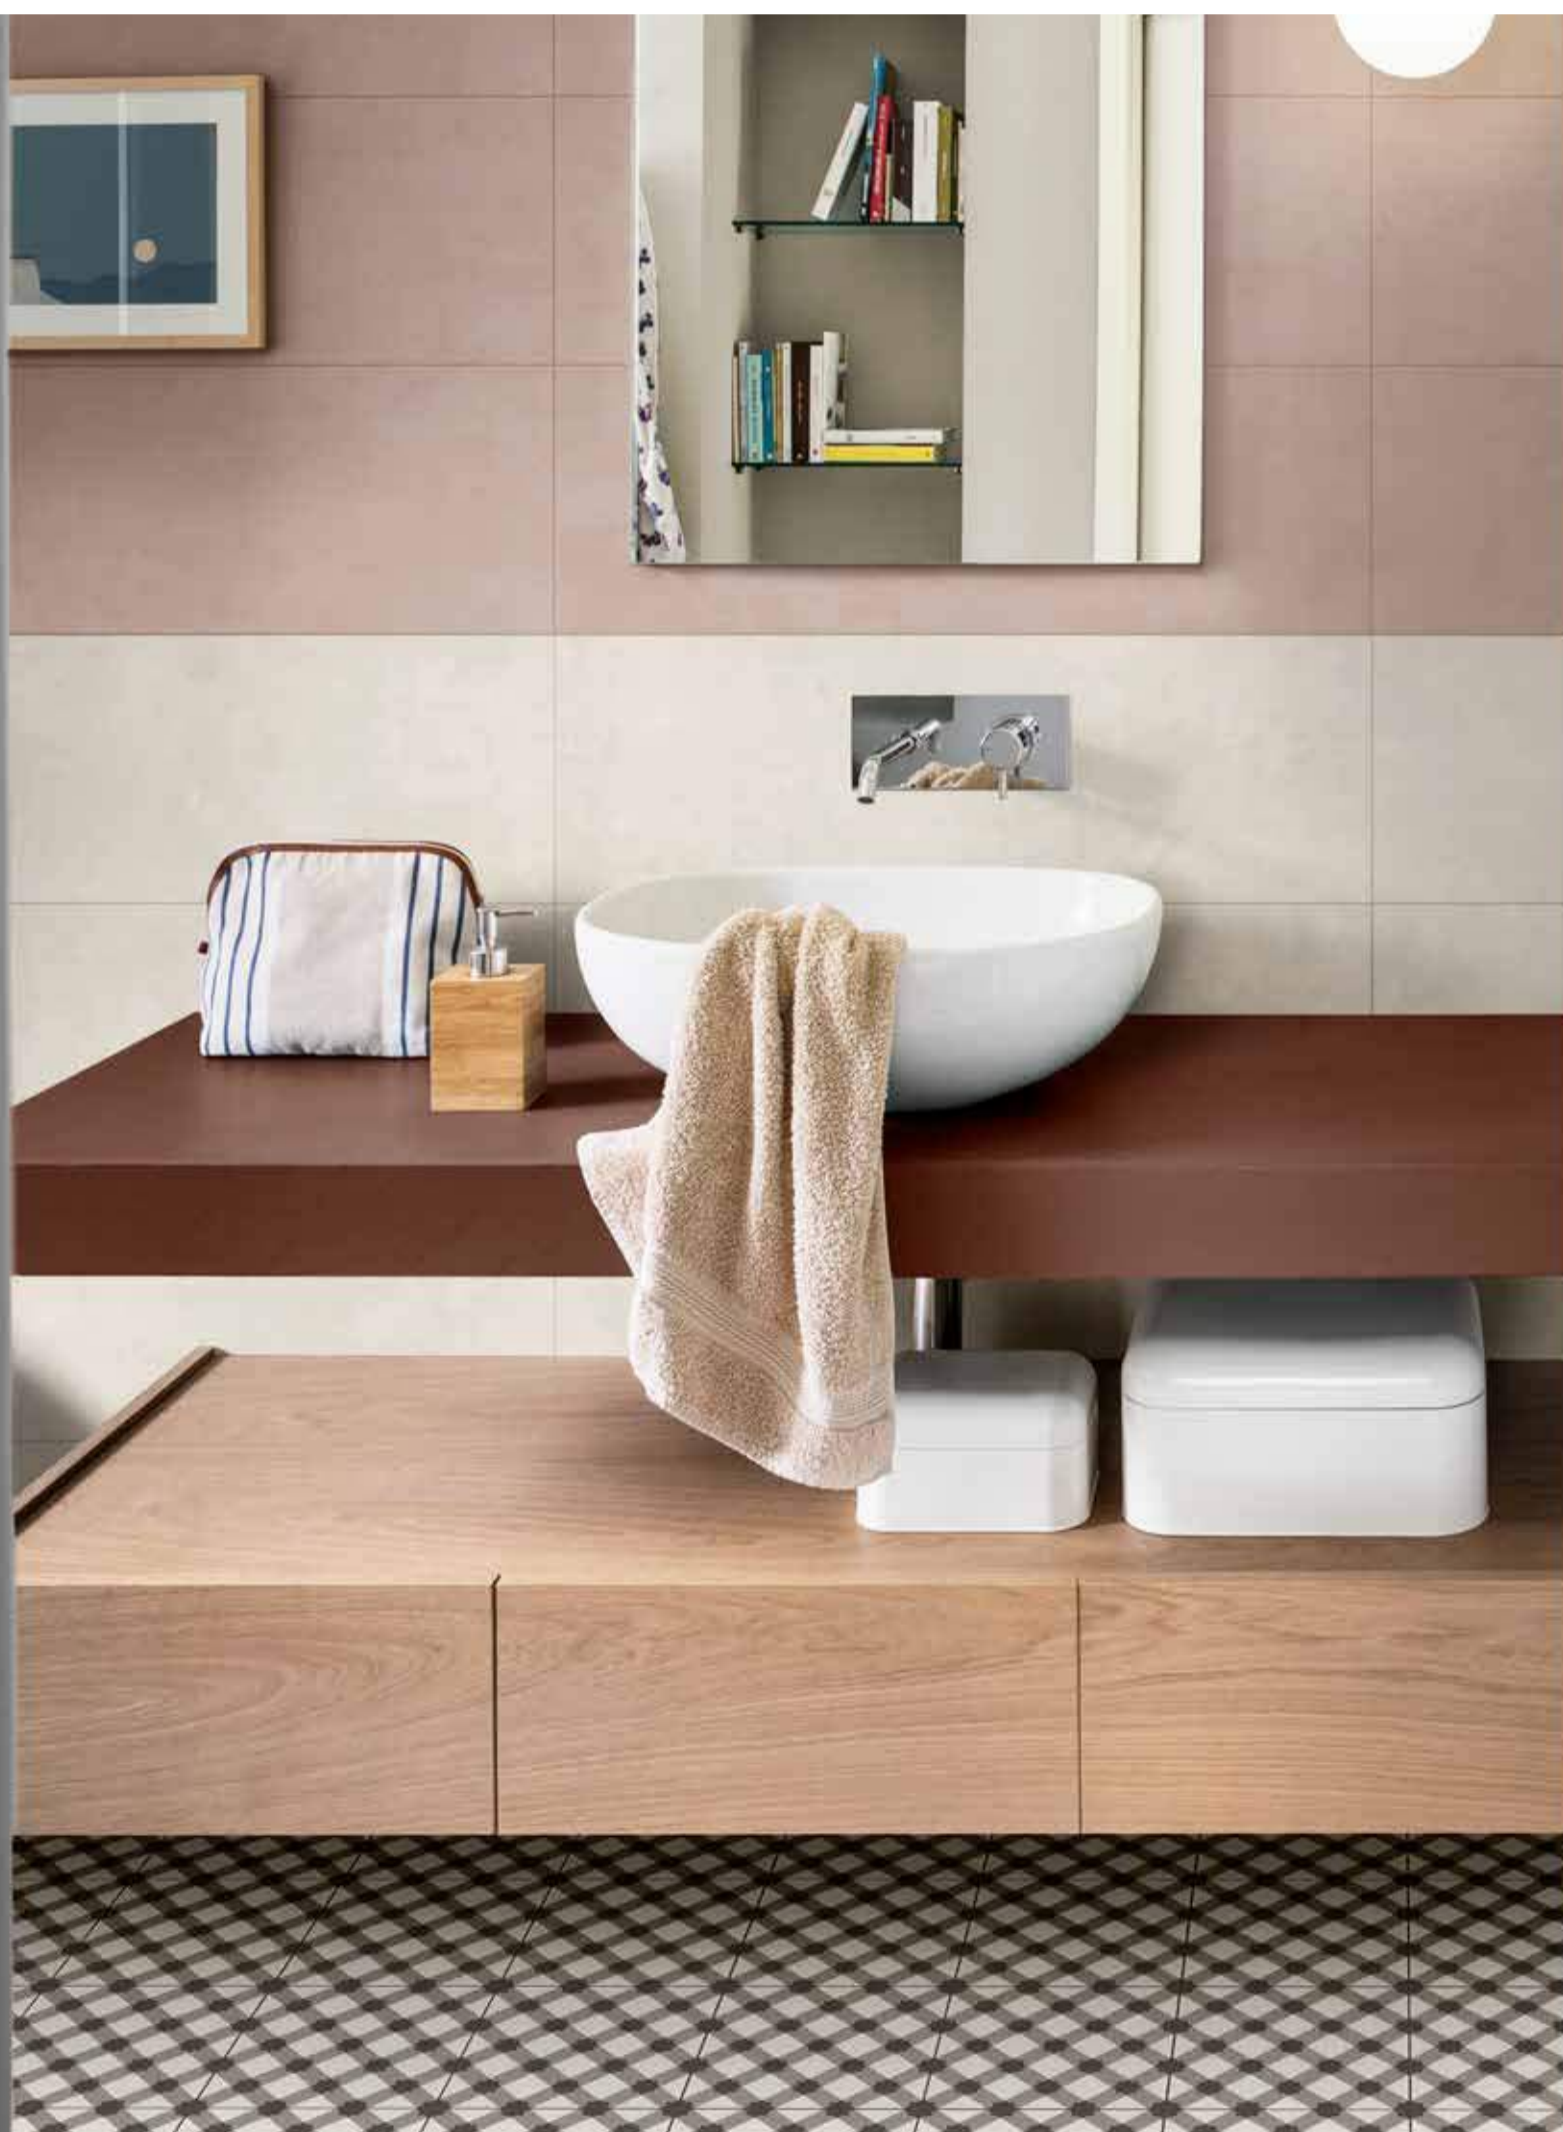

MARAZZI

Chill

Rivestimenti • Wall tiles • Revêtements de mur
• Wandfliesen • Revestimientos • Облицовочная плитка

Chill

Il colore, la texture leggermente materica e la superficie semi-matt sono le caratteristiche del nuovo rivestimento Chill nell'elegante formato 25x76. I sei colori, White, Grey, Ivory, Pink, Clay e Blue, sono disponibili anche nella versione tridimensionale a diamante con cui valorizzare quinte o intere pareti delle stanze e sono arricchiti da due decorazioni floreali: Melody, dall'effetto acquerello e Foliage, un motivo a foglie dai dettagli materici e leggermente iridescenti.

Its colour, its subtle materic texture and its semi-matt surface are the distinguishing characteristics of the new Chill wall covering in the elegant 25x76 size. The six colours - White, Grey, Ivory, Pink, Clay and Blue- are also available in three-dimensional diamond version, ideal for creating panels or covering whole walls of rooms, with the added beauty of two floral decorations: Melody, with a watercolour effect, and Foliage, a leaf motif with slightly iridescent tactile details.

Couleur, léger effet de matière de la texture, surface mi-mate : telles sont les caractéristiques du nouveau revêtement Chill dans l'élégant format 25x76. Les six couleurs, White, Grey, Ivory, Pink, Clay et Blue, sont également disponibles dans la version 3D diamantée, qui permet de mettre en valeur des pans ou des murs entiers. Deux décors floraux viennent les enrichir : Melody, au rendu aquarelle, et Foliage, un motif de feuilles aux détails effets de matière légèrement iridescents.

Die Farbe, die leicht stoffliche Textur und die halbmatte Oberfläche sind die Merkmale der neuen Wandverkleidung Chill im eleganten Format 25x76 cm. Die sechs Farben White, Grey, Ivory, Pink, Clay und Blue stehen auch in der facettierten 3D-Variante zur wertigen Gestaltung von Einzelflächen oder ganzen Wänden zur