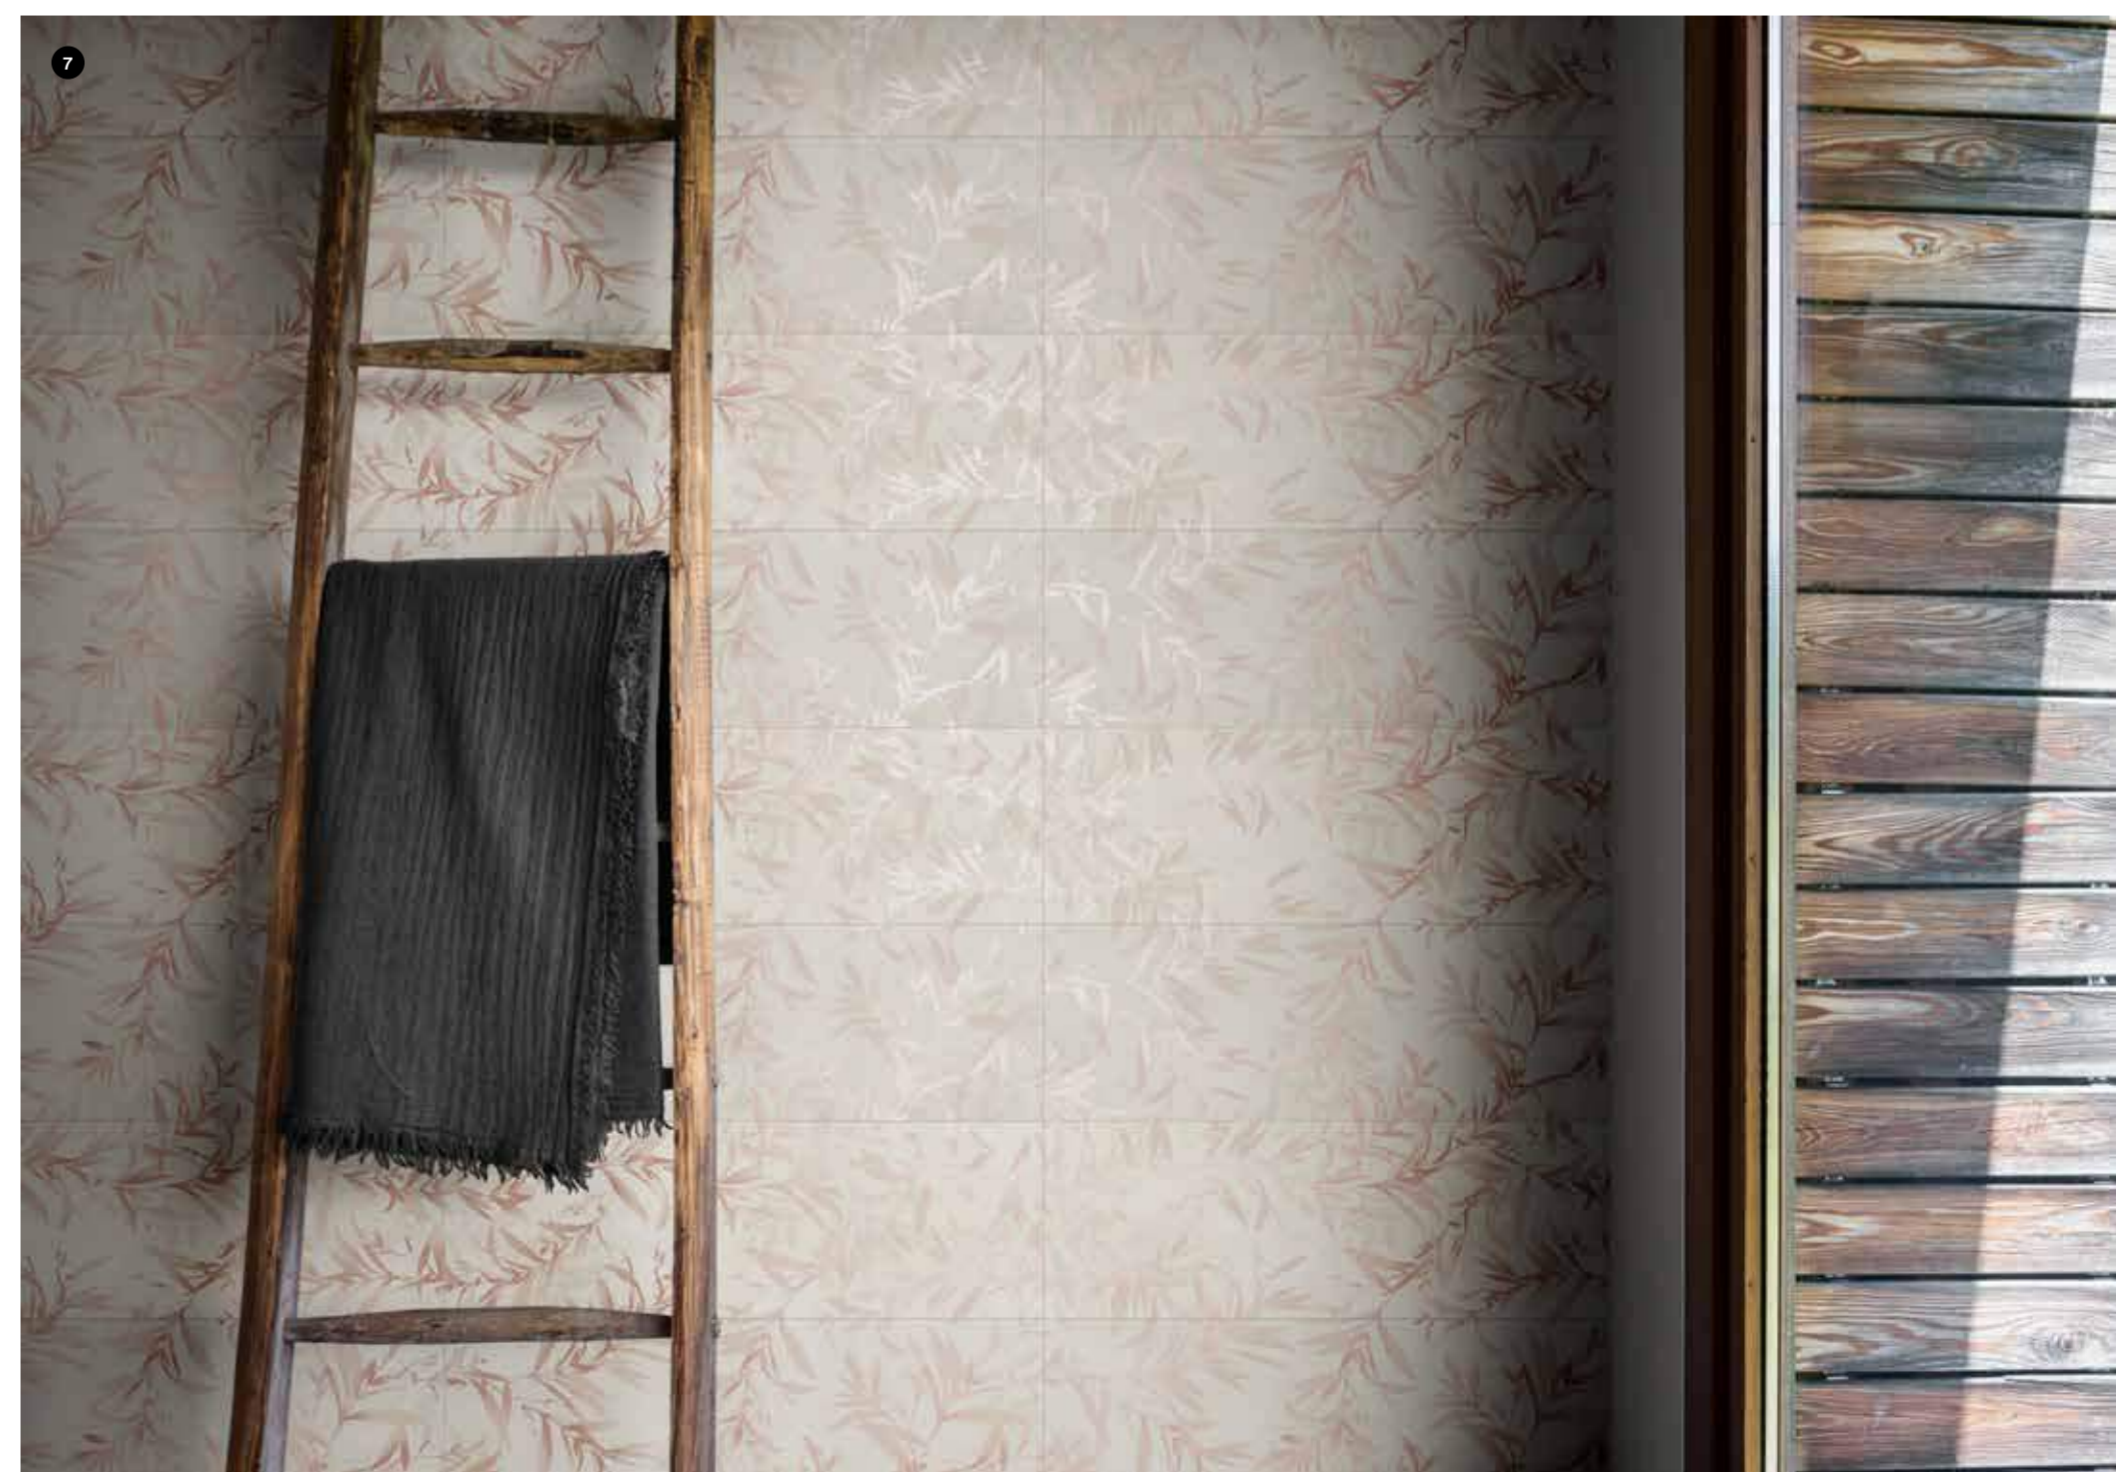

WALL TILES

- 4 MA9T Chill Grey 25x76
  MAA6 Chill Decoro Melody White 25x76
  MA8Y Vero Castagno Chevron 11x54
- 5 MA9U Chill White 25x76
  MAA4 Chill Struttura 3D Diamond White 25x76
  M1LM Crogiolo D_Segni Scaglie Tappeto 10 20x20
- 6 MAPC Decoro Foliage White 50x76
- 7 MAPD Decoro Foliage Ivory 50x76