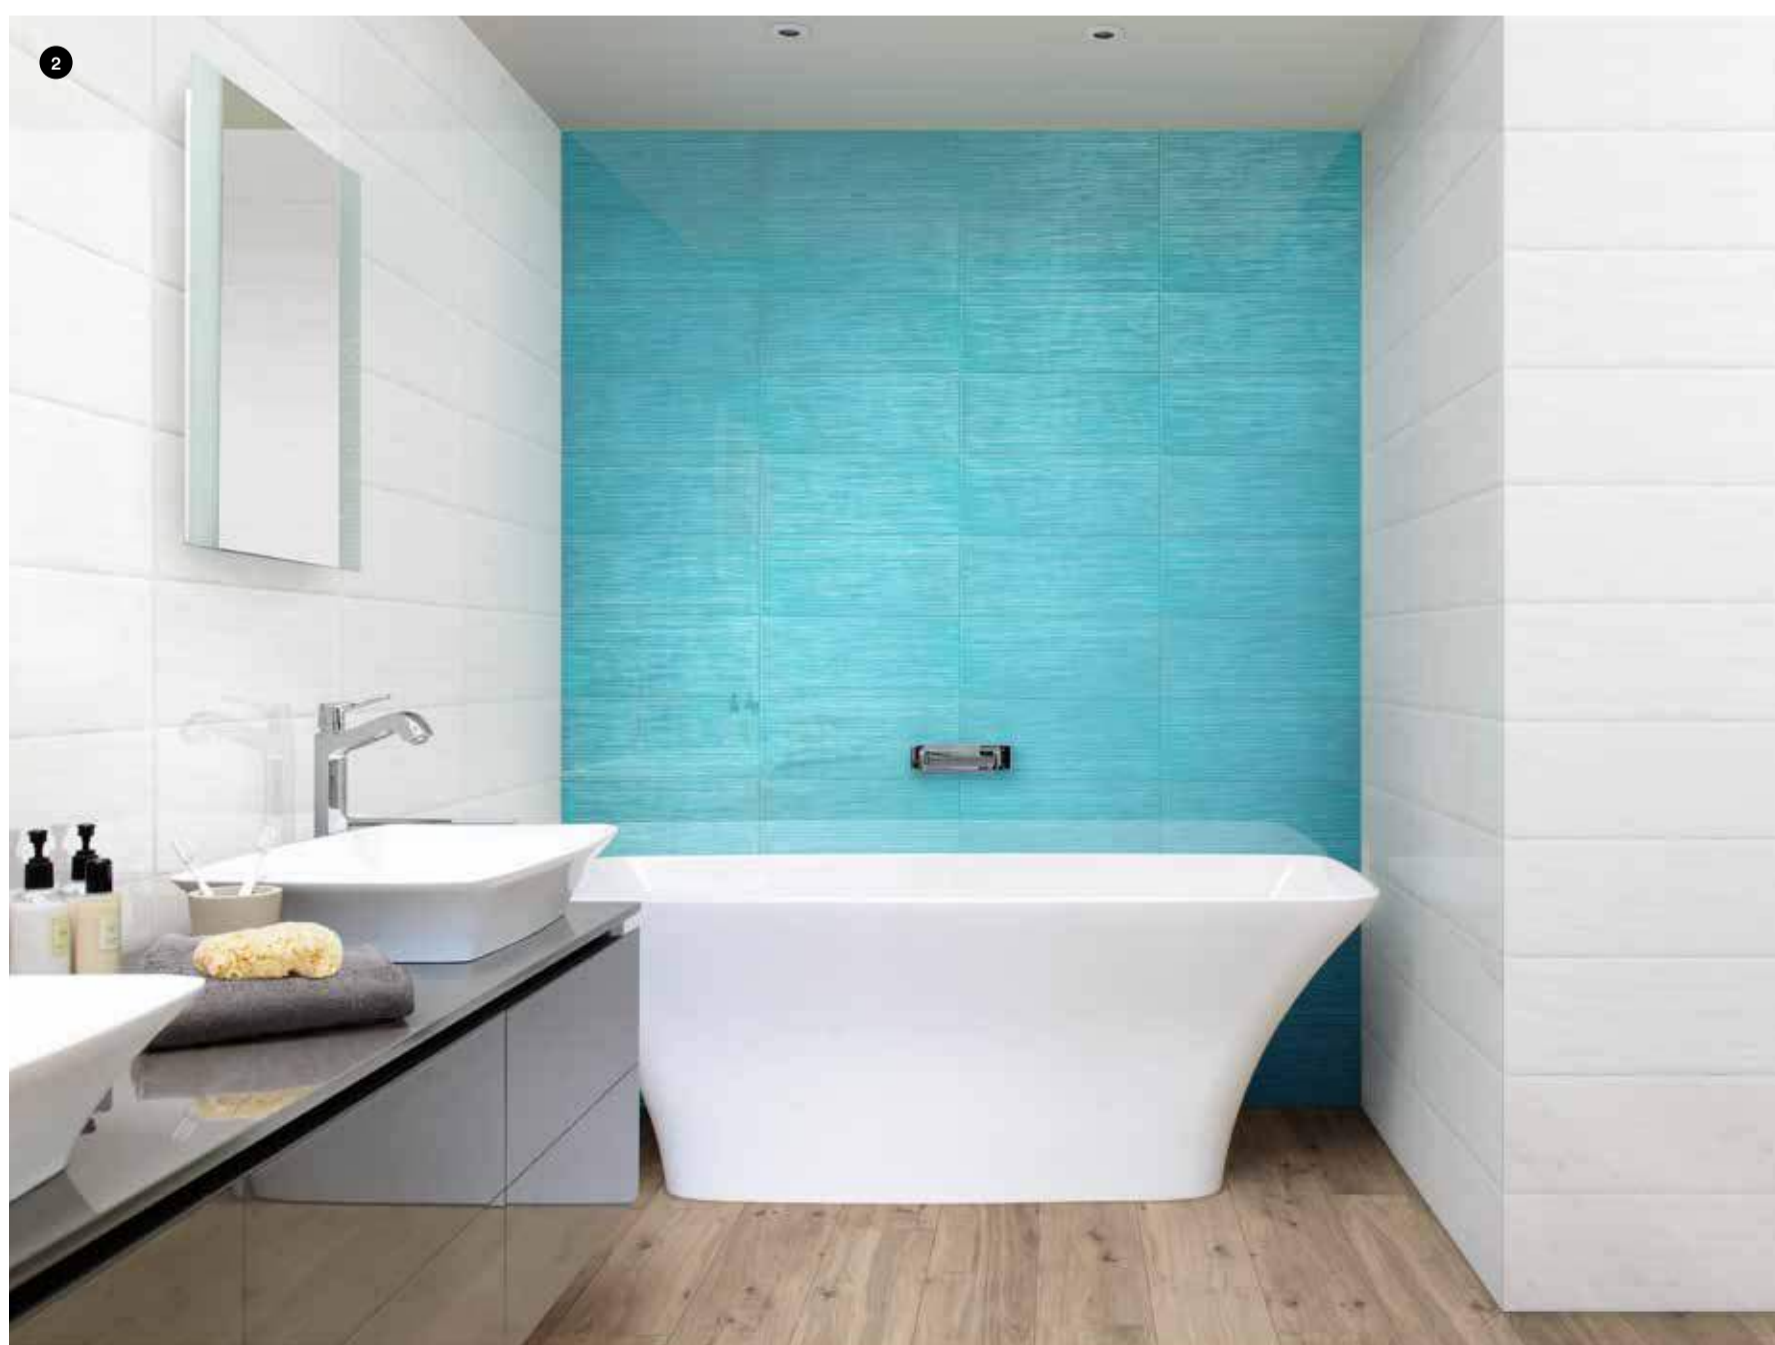

3

Cover M0HV Cloud Cream 20x50
MQF5 Cloud Struttura 3D Breeze Cream 20x50
M007 Treverkfusion Grey 10x70

1 M0HT Cloud Ash 20x50
MQF2 Cloud Struttura 3D Breeze Ash 20x50
MQF6 Cloud Struttura 3D Breeze Ruby 20x50
M4VQ Cloud Decoro Lines Ruby 20x50
MMX8 Poudre Graphite 45x45

2 M0HU Cloud Ice 20x50
MQEZ Cloud Struttura 3D Breeze Sky 20x50
M0EZ Treverkview Naturale Rett. 20x120

3 M0HW Cloud Curry 20x50
M89F Decoro Mandala Cream 20x50
M0J3 Visual Taupe 12,5x50

4 M0HR Cloud Shapphire 20x50
M89E Decoro Mandala Ice 20x50
MM4S Bisque Marron 15x30

4

2