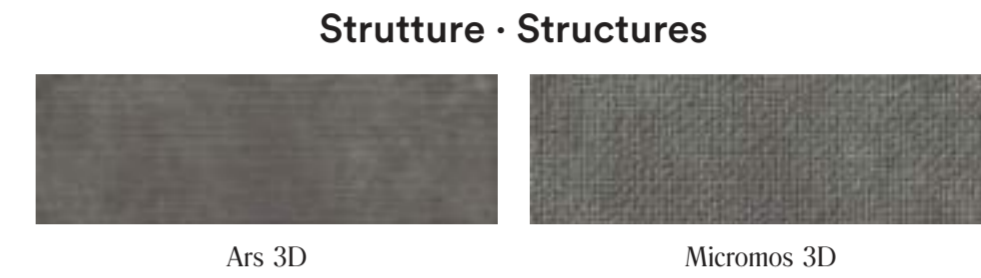

- 11 **M1SC** Fresco Shadow Struttura Micromos 3D 32,5x97,7
- 12 **M897** Fresco Truffle Struttura Ars 3D 32,5x97,7
  MQYP Treverklife Walnut Rett. 20x120
- 13 **M1SE** Fresco Light Struttura Micromos 3D 32,5x97,7
  MOK1 Material Dark Grey Rett. 120x120

Mosaici · Mosaics

Formati · Sizes

Imballi Packing Emballages Verpackungen Emballajeri Упаковки	Pezzi Pieces Stück Pièces Штуки	Mq		Kg Kilogramm	Scatole Box Karton Boite Caja Коробки	Mq		Kg Kilogramm	Spessore Thickness Dicke Épaisseur Еспрессор Толщина
		Sq. Mt Qm	Mq Mq Ka - m			Sq. Mt Qm	Mq Mq Ka - m		
32,5x97,7 Rettificato	6	1,91	20,34	20,34	16	30,48	325,46	6,0	
32,5x97,7 Rettificato Struttura Ars 3D	5	1,59	19,72	19,72	16	25,40	315,00	8,0	
32,5x97,7 Rettificato Struttura Micromos 3D	5	1,59	19,72	19,72	16	25,40	315,00	8,0	
32,5x97,7 Decoro Crochet	6	1,91	20,34	20,34	16	30,48	325,46	6,0	
32,5x97,7 Decoro Brocade	4	1,27	12,86	12,86	9	11,43	115,77	6,0	
32,5x32,5 Mosaico	4	0,42	5,00	5,00	-	-	-	6,0	

(1) Mosaico assemblato su rete in fibra di vetro. • Mosaic mesh - mounted on fibreglass.

- Rivestimento in Pasta Bianca • White Body Wall Tile
- Rettificato • Rectified
- Conforme • According to UNI EN 14411 - L BIII