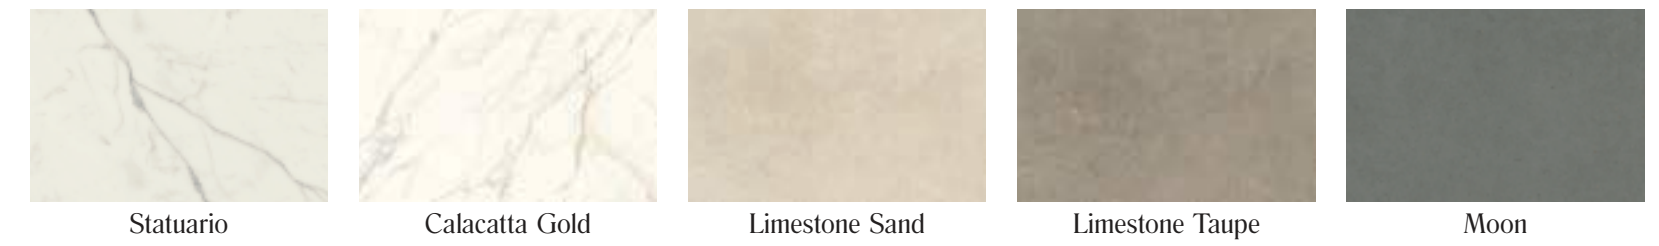

Colori · Colours

Statuario

Calacatta Gold

Limestone Sand

Limestone Taupe

Moon

Strutture · Structures

Decori e Mosaici · Decors & Mosaics

Formati · Sizes

- **M5SV** Magnifica Statuario Rett.
- **M5TP** Magnifica Statuario Struttura Mikado 3D Rett.
- **M5SU** Magnifica Calacatta Gold Rett.
- **M5SZ** Magnifica Calacatta Gold Struttura Mikado 3D Rett.
- **M5U6** Magnifica Limestone Sand Rett.
- **M5V1** Magnifica Limestone Sand Struttura Mikado 3D Rett.
- **M795** Magnifica Limestone Taupe Rett.
- **M7AD** Magnifica Limestone Taupe Struttura Mikado 3D Rett.
- **M5SW** Magnifica Moon Rett.
- **M5TQ** Magnifica Moon Struttura Mikado 3D Rett.

Imballi Packing	Pezzi Pieces			Scatole Box			Spessore Thickness
	Pezzi Pieces	Mq Sq. Mt.	Kg Kg	Scatole Box	Mq Sq. Mt.	Kg Kg	
60x180 Rettificato	3	3,24	46,23	24	77,76	1.109,59	7,0
60x180 Rettificato Struttura Mikado 3D	3	3,24	55,31	20	64,80	1.106,18	9,0
60x180 Mosaico Strip (3 Pezzi)	1	1,08	15,00	-	-	-	-
31x31 Mosaico Circle	4	0,38	6,19	-	-	-	-
29x38 Mosaico Stick	4	0,44	5,00	80	35,26	400,00	7,0
1x180x0,8 Listello Golden	8	0,14	2,26	-	-	-	-

- (2) Mosaico assemblato con tratto plastico • Spot-bonded mosaic
- (3) Mosaico assemblato su rete in fibra di vetro • Mosaic mesh - mounted on fibreglass
- (4) Decoro con lustrini/metalli preziosi utilizzabile a rivestimento; si consiglia la pulizia con detersivi neutri, non abrasivi. • Decors with lustres/precious metals used for covering; we recommend cleaning with neutral, non-abrasive detergents.
- (5) Consigliato per la posa a rivestimento di interni, si suggerisce la posa con colle poliuretaniche ed epossidiche. In caso di utilizzo di colle cementizie, si raccomanda l'accortezza di pulire immediatamente l'eccesso di colla sulla parte in vista con acqua ed una spugna morbida. È sconsigliato l'uso del listello in zone salmastre a forte concentrazione di atmosfere saline perché soggetto a formazione di ruggine. Consigliamo anche di non utilizzare i listelli in condizioni di immersione continuativa • Recommended for interior coverings, laid using polyurethane and epoxy adhesives. If using cement-based adhesives, clean off the excess glue immediately from the visible areas with a soft sponge. Listel tiles and inserts should not be used in brackish areas with a strong concentration of saline atmospheres, because they are subject to rust formation. We also recommend avoiding the use of the listel tiles in conditions where they are continually immersed in water

- Rivestimento in Pasta Bianca • White Body Wall Tile
- Rettificato • Rectified
- Conforme • According to UNI EN 14411 - L BIII