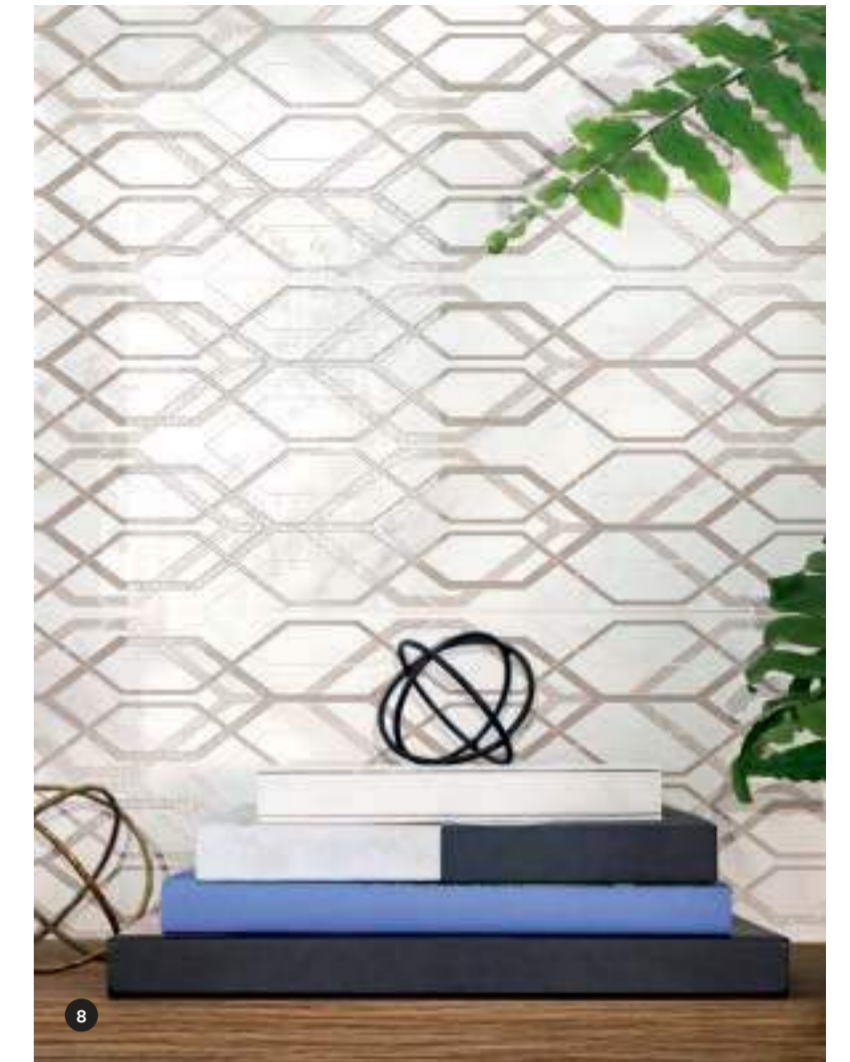

5 M4P2 Marbleplay White Struttura Mikado 3D Rett. 30x90