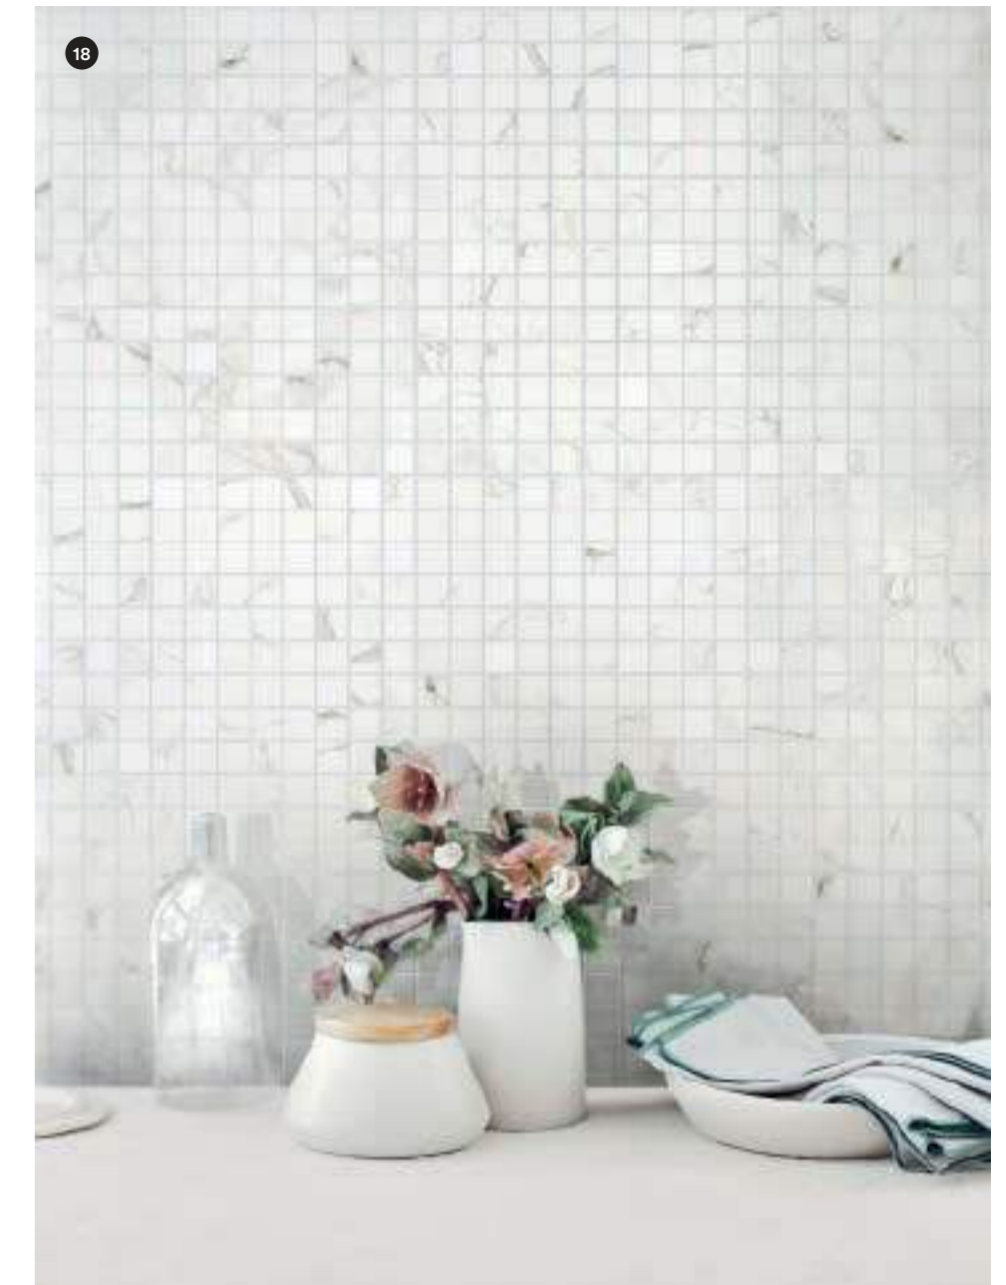

14 **M4NV** Marbleplay Statuarietto Rett. 30x90
M4RT Marbleplay Listello Titanio 1x90
M4J9 Colorplay Blue Rett. 30x90

11

13

12

14

MARBLE LOOK

15

16