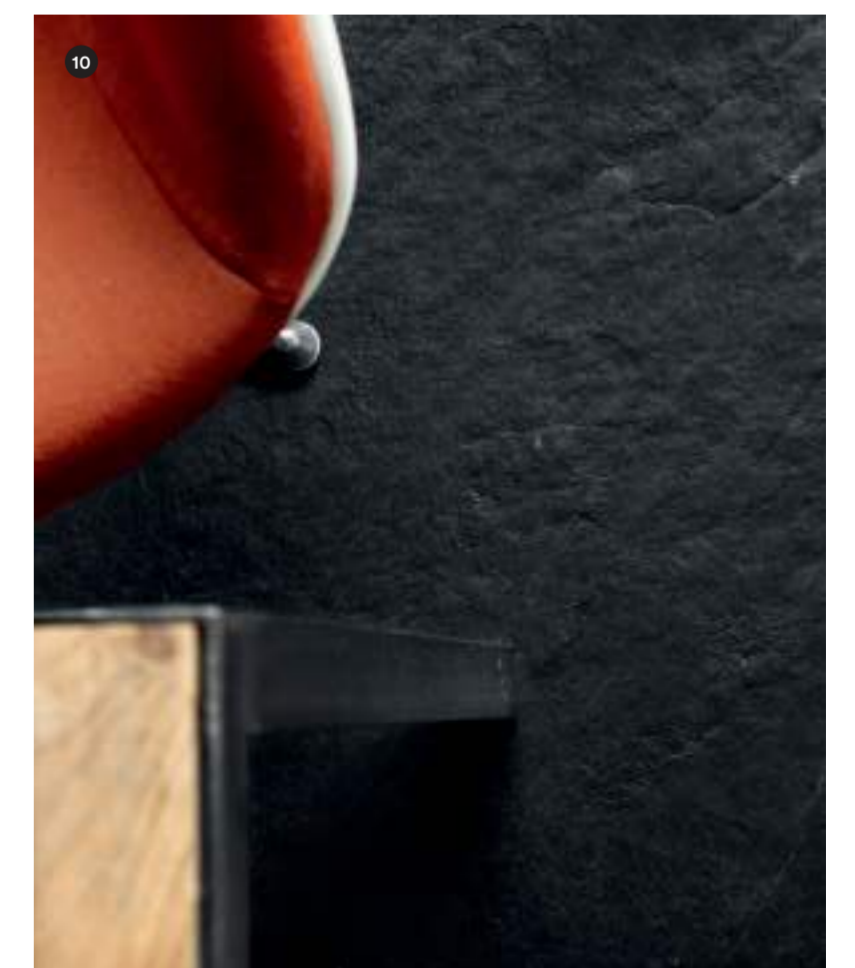

- 5 **MQV8** Mystone Lavagna Bianco Rett. 75x150
- 6 **MQV8** Mystone Lavagna Bianco Rett. 75x150
- 7 **M03J** Mystone Lavagna nero Rett. 60x60
  M4VX Mystone Lavagna bianco Rett. 60x60
  M8GE Hello White Diamantato Lux 7,5x15
- 8 **M03V** Mystone Lavagna Nero Rett. 75x150
- 9 **M05C** Mystone Lavagna Nero Rett. 30x60
  M0DR Gradino 30x60
- 10 **M03W** Mystone Lavagna Nero Rett. 75x75