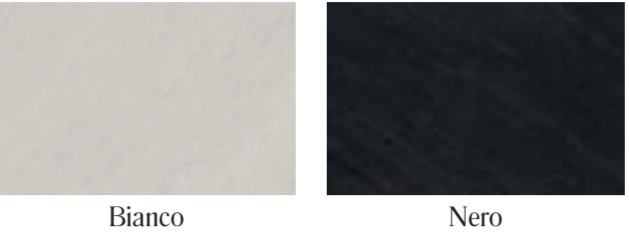

Colori · Colours