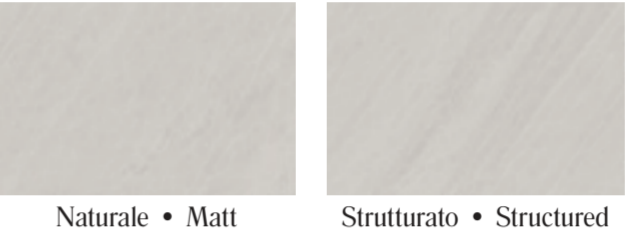

Superfici · Surfaces