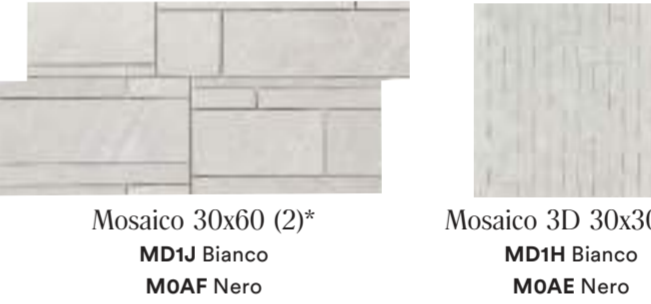

Mosaici · Mosaics