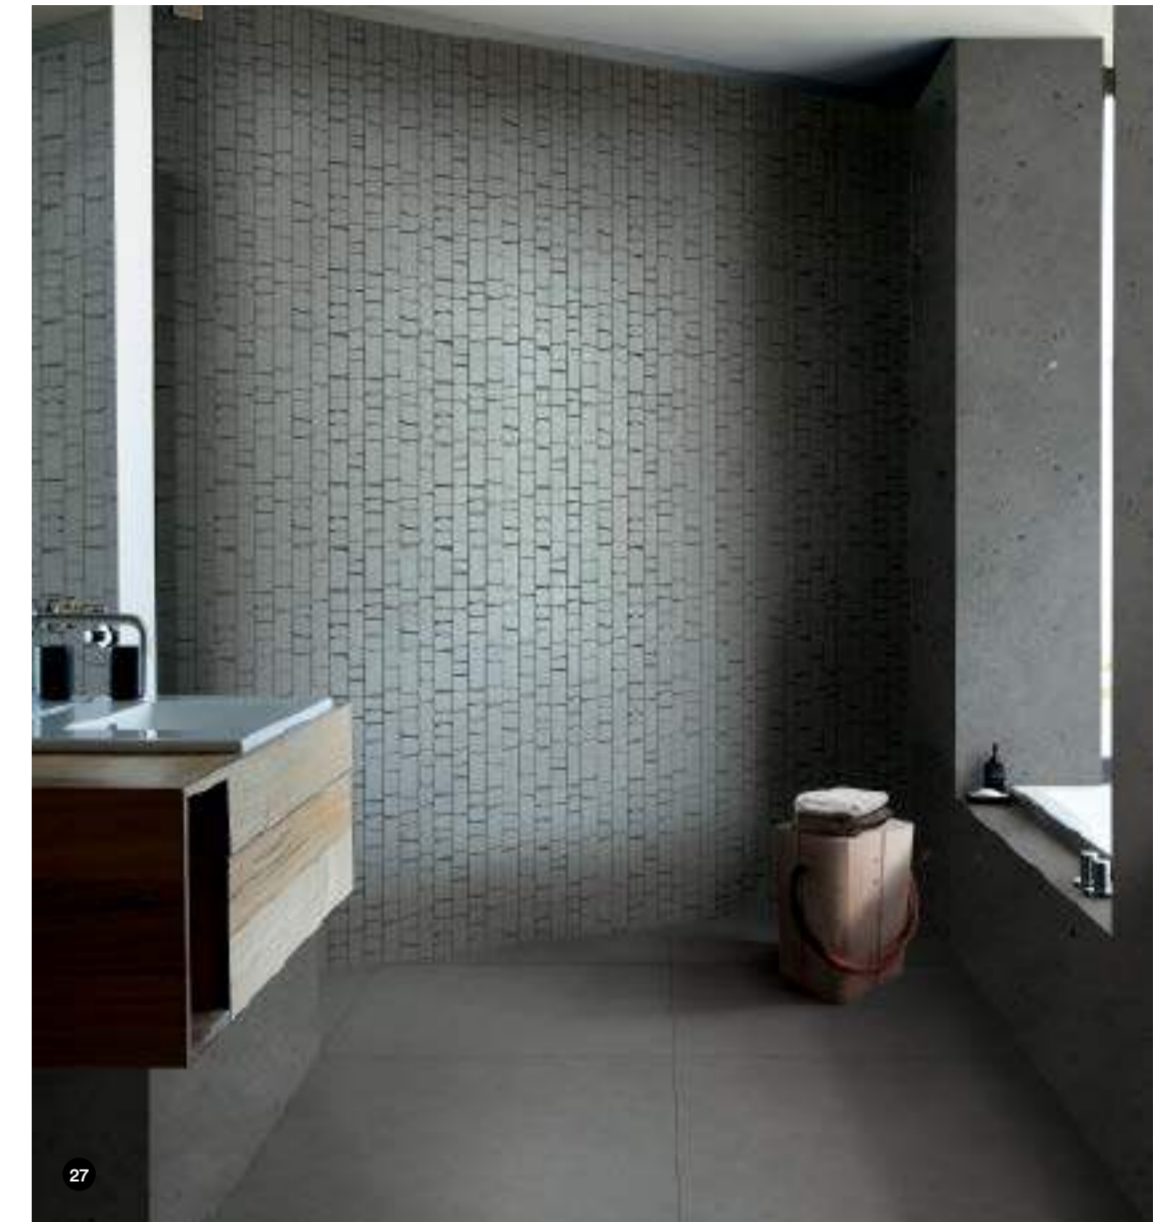

MYSTONE MOON

- 24 M7XR Mystone Moon20 White Strutt. Rett. 60x120
  M874 Elemento L 15x120x4
  M8AW Coprimuretto 40x120
  M8CO Coprimuretto 40x120
- 25 M6AZ Mystone Moon Anthracite Rett. 90x90
  M7AW Vero Quercia Rett. 22,5x180
- 26 M7FA Mystone Moon20 Anthracite Strutt. Rett. 80x80
- 27 M8LL Mosaico Spaccatella Anthracite 30x30
  M6AZ Mystone Moon Anthracite Rett. 90x90
- 28 M7XS Mystone Moon20 Grey Strutt. Rett. 60x120