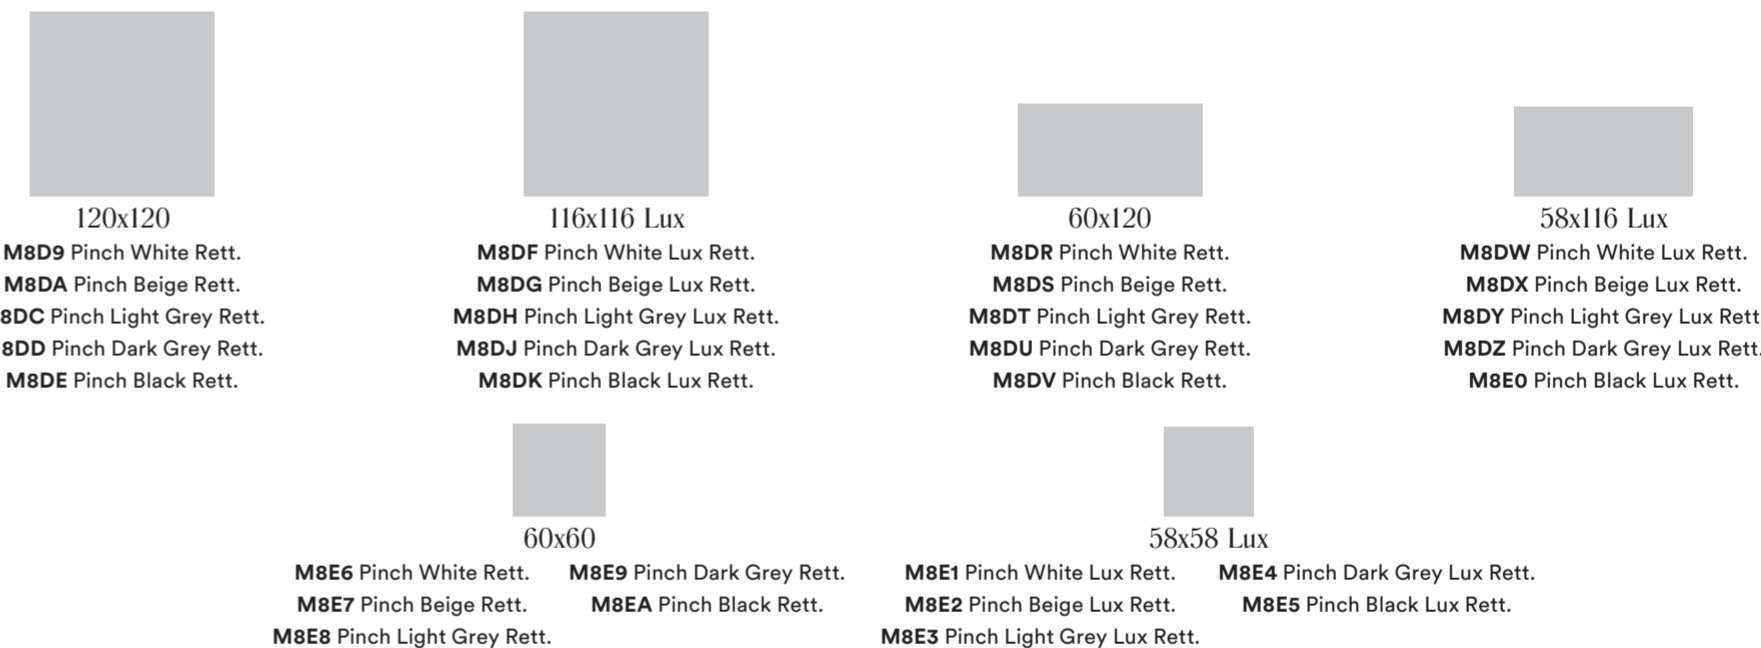

Formati · Sizes

Pezzi Speciali Special Trims	BATTISCOPA 7x60 (3)		BATTISCOPA LUX 7x58 (3)		Imballi Packing	Pezzi Pieces	Mq Sq. Mt	Kg Kg	Scatole Box	Mq Sq. Mt	Kg Kg	Spessore Thickness
	MR5X	MR62	MR5Z	MR63								
Pinch White	MR5X	MR62			120x120 Rettificato	1	1,44	37,50	36	51,84	1.351,40	10,5
Pinch Beige	MR5Y	MR63			116x116 Lux Rettificato	1	1,35	34,57	36	48,44	1.264,00	10,5
Pinch Light Grey	MR5Z	MR64			60x120 Rettificato	2	1,44	35,35	36	51,84	1.272,47	10,5
Pinch Dark Grey	MR60	MR65			58x116 Lux Rettificato	2	1,35	33,65	36	48,44	1.212,29	10,5
Pinch Black	MR61	MR66			60x60 Rettificato	3	1,08	26,62	40	43,20	1.064,72	10,5
					58x58 Lux Rettificato	3	1,01	23,00	40	40,37	910,00	10,5
					58x58 Decoro	1	0,336	17,00	18	6,06	323,00	10
					30x30 Mosaico	4	0,360	10,00	80	28,80	826,00	10
					29x29 Mosaico Lux	4	0,360	10,00	80	28,80	826,00	10
					7x60 Battiscopa	14	8,4 ml	14,56	-	-	-	10,5
					7x58 Lux Battiscopa	14	8,12 ml	14,56	-	-	-	10,5

- Gres Fine Porcellanato Colorato in Massa • Colorbody Fine Porcelain Stoneware
- Rettificato Monocalibro • Rectified Monocaliber
- Conforme • According to UNI EN 14411 - G Bla