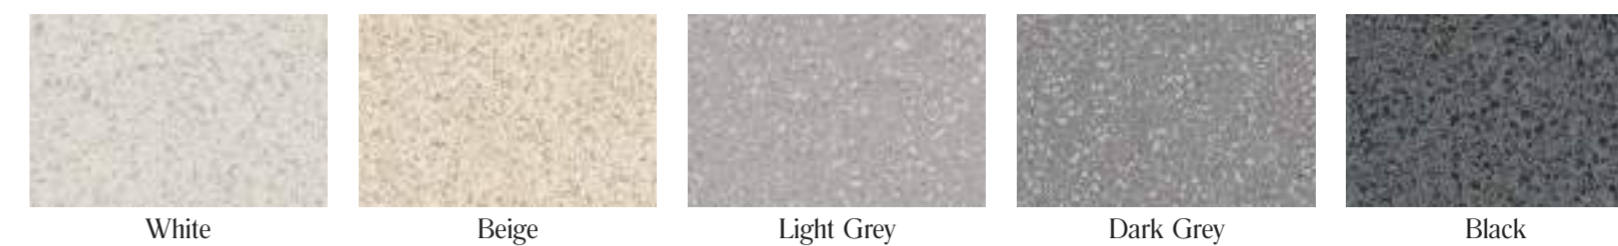

PINCH

Colori · Colours