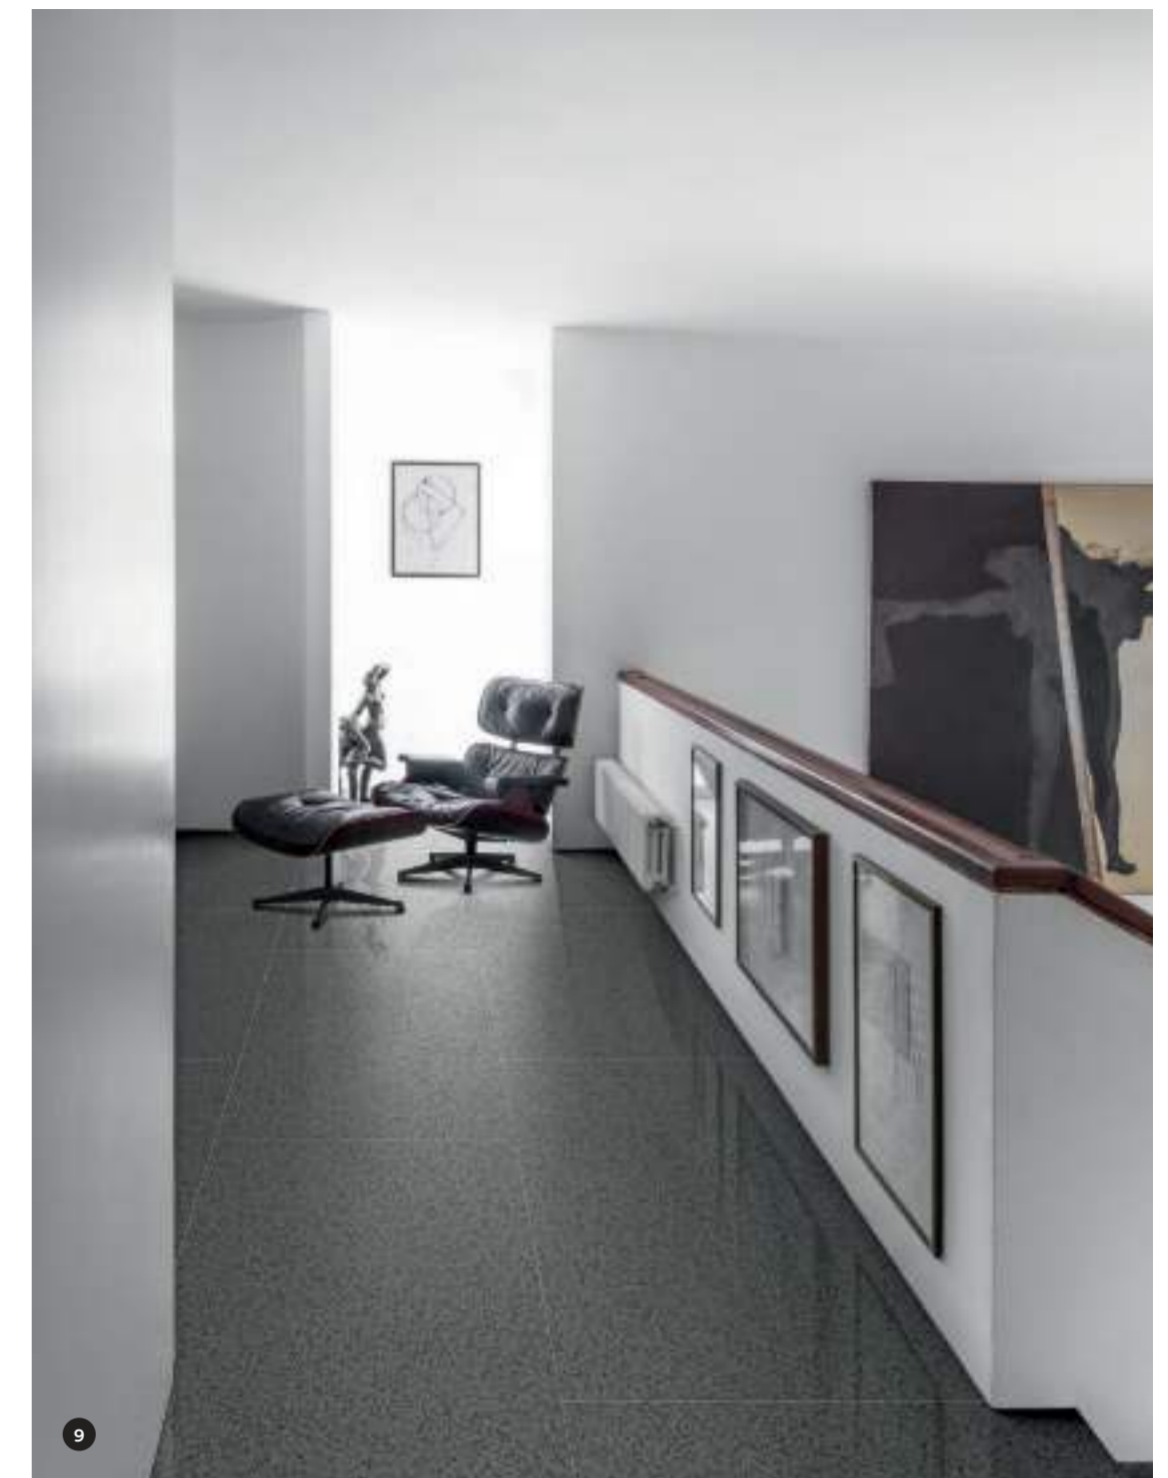

6

- 6 M8E9 Pinch Dark Grey Rett. 60x60
- 7 M8DF Pinch White Lux Rett. 116x116
- 8 M8E1 Pinch White Lux Rett. 58x58
  MQYP Treverklife Walnut Rett. 20x120
  MOLC Mosaico White Lux 29x29
- 9 M8E0 Pinch Black Lux Rett. 58x116
- 10 M8DA Pinch Beige Rett. 120x120

9

7

8

10