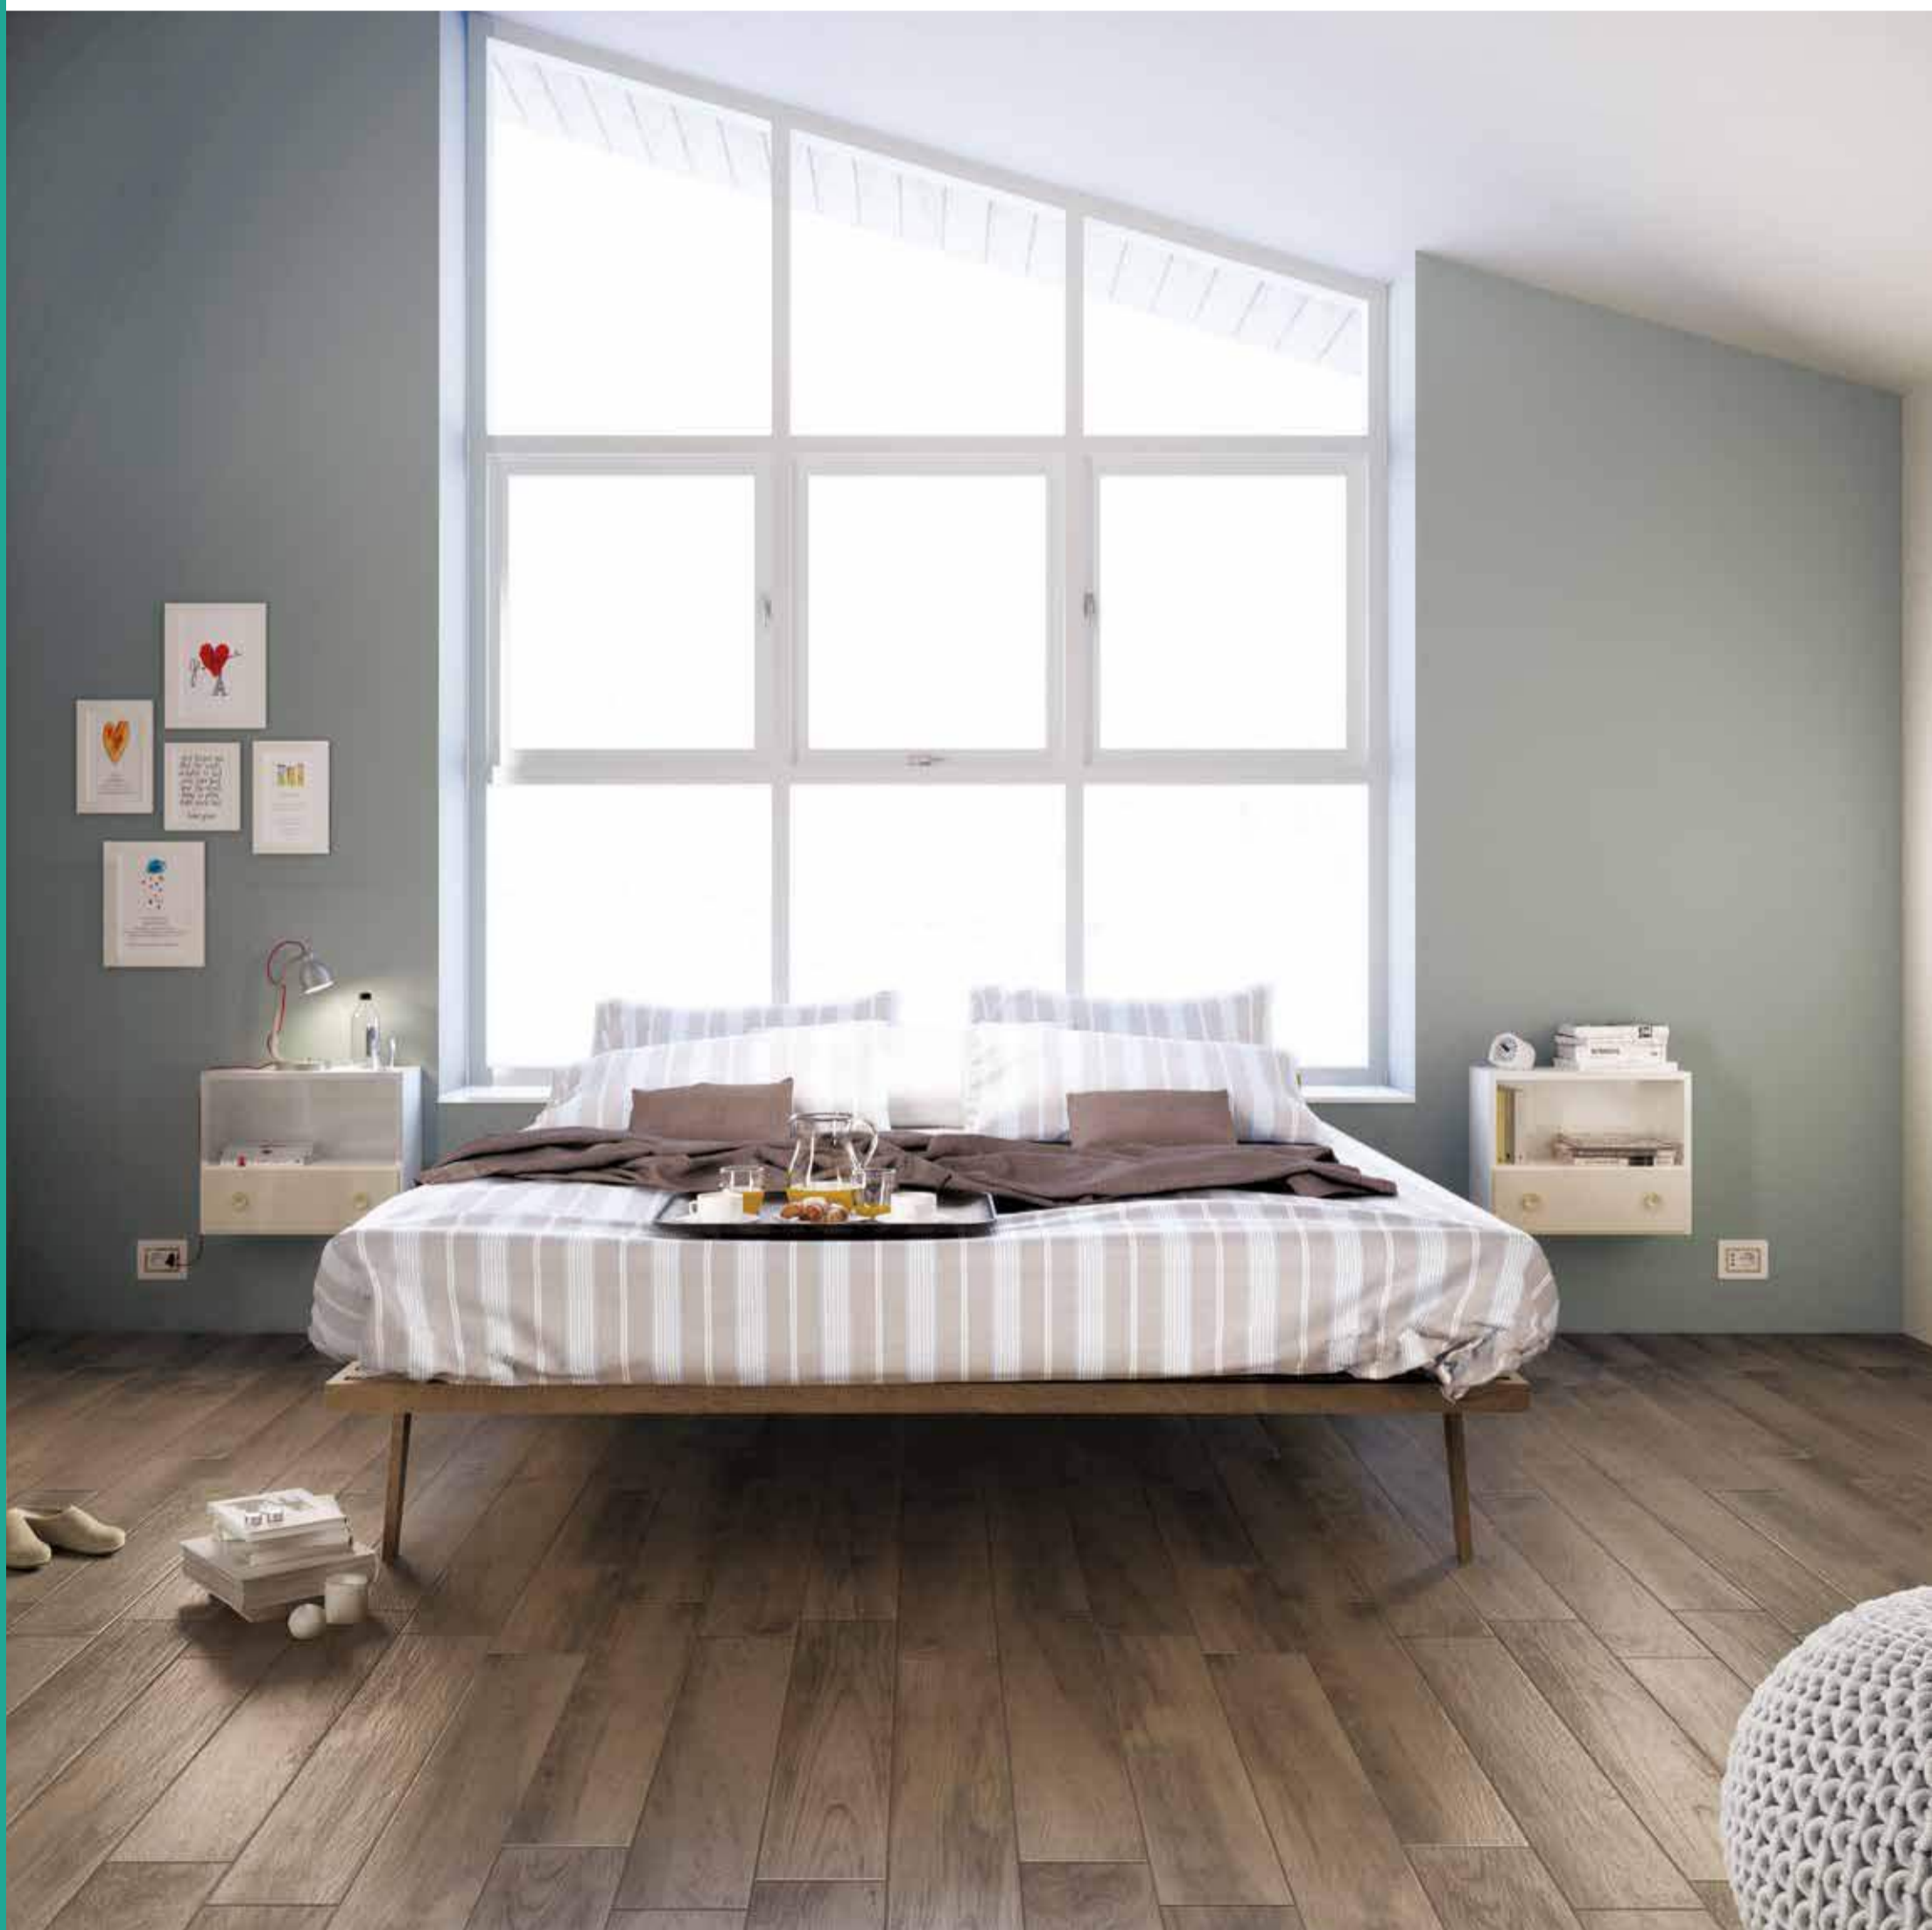

MARAZZI

Treverk mood

Gres Effetto Legno • Wood Look Stoneware • Grès Effet Bois • Holzoptik
Feinsteinzeug • Gres de Efecto Madera • Керамогранит
С Эффектом Дерева

WOOD LOOK

Treverkmood

La serie Treverk mood nasce dalle tendenze per l'arredamento d'interni che sempre più valorizzano la pavimentazione con legno di recupero, per creare superfici ogni volta uniche ed esclusive. L'effetto d'insieme è originale, con stonalizzazioni evidenti, tipiche del legno invecchiato, impreziosito dal passare del tempo.

The Treverk mood series is shaped by the growing interior design trend of enhancing floors with recycled wood to create unique and exclusive surfaces every time. The overall effect is highly original with evident contrasting colours typical of aged wood, which has become more valuable with the passing of time.

La collection Treverk mood reprend la tendance de la décoration d'intérieur: embellir le sol avec du bois recyclé pour dessiner des cadres chic et absolument uniques. L'effet d'ensemble est original, avec des grandes variations de nuances, typiques du bois vieilli et valorisé par le temps.

Die Serie Treverk mood erwächst aus den Trends bei der Einrichtung von Innenräumen, bei denen Bodenbeläge aus Recyclingholz immer mehr zur Geltung kommen. So entstehen stets einzigartige und exklusive Oberflächen. Die Gesamtwirkung ist originell und verfügt über deutliche Farbtonunterschiede, die für das gealterte, mit der Zeit veredelte Holz typisch sind.