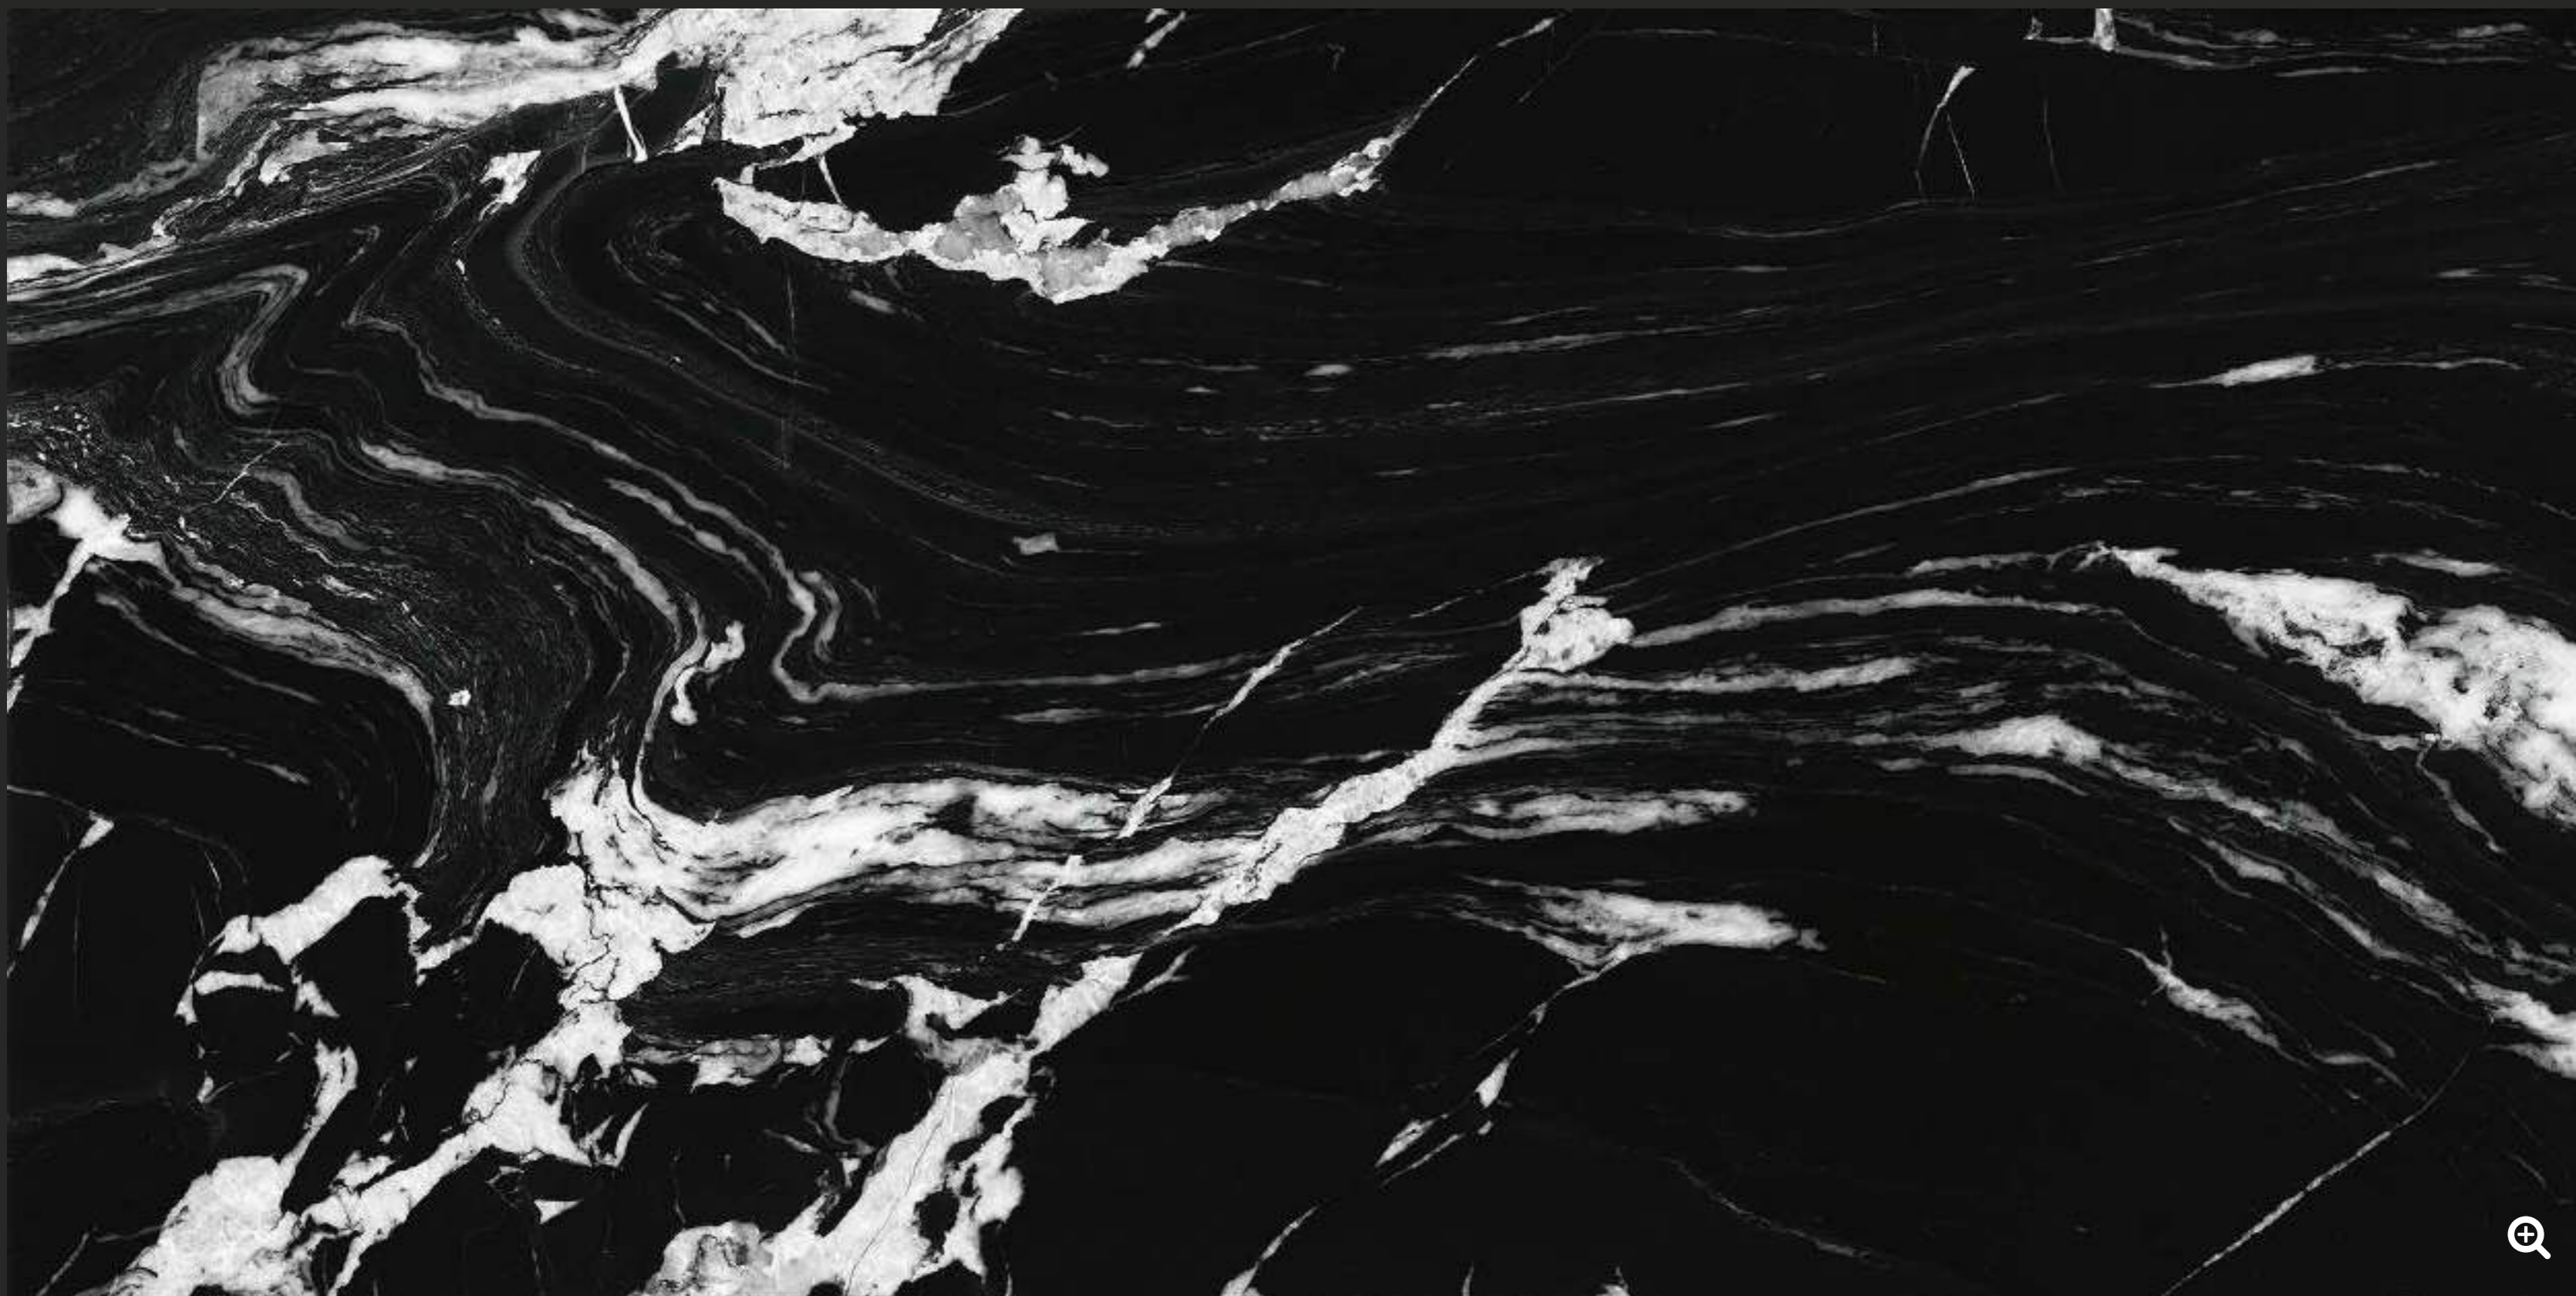

Cr. Lux Iliria Nero