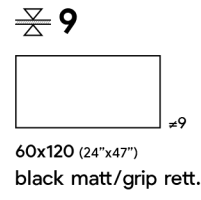

30x60 (12"x24")
dark matt

black

120x278 (47"x109,45")
black matt rett.
blue matt rett.

120x120 (47"x47")
black matt rett.
blue matt rett.

60x120 (24"x47")
black matt rett.
blue matt rett.

60x120 (24"x47")
black matt/grip rett.