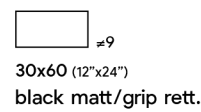

60x60 (24"x24")
black matt/grip rett.