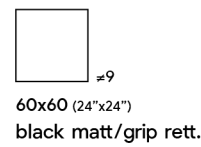

30x60 (12"x24")
dark matt

black

120x278 (47"x109,45")
black matt rett.
blue matt rett.

120x120 (47"x47")
black matt rett.
blue matt rett.

60x120 (24"x47")
black matt rett.
blue matt rett.

60x120 (24"x47")
black matt/grip rett.