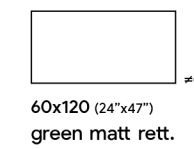

60x120 (24"x47")
green matt rett.

pezzi speciali

- battiscopa 14
  7,5x60 (3"x24")
- white matt rett.
- greige matt rett.
- grey matt rett.
- dark matt rett.
- black matt rett.

VUOTO / EMPTY